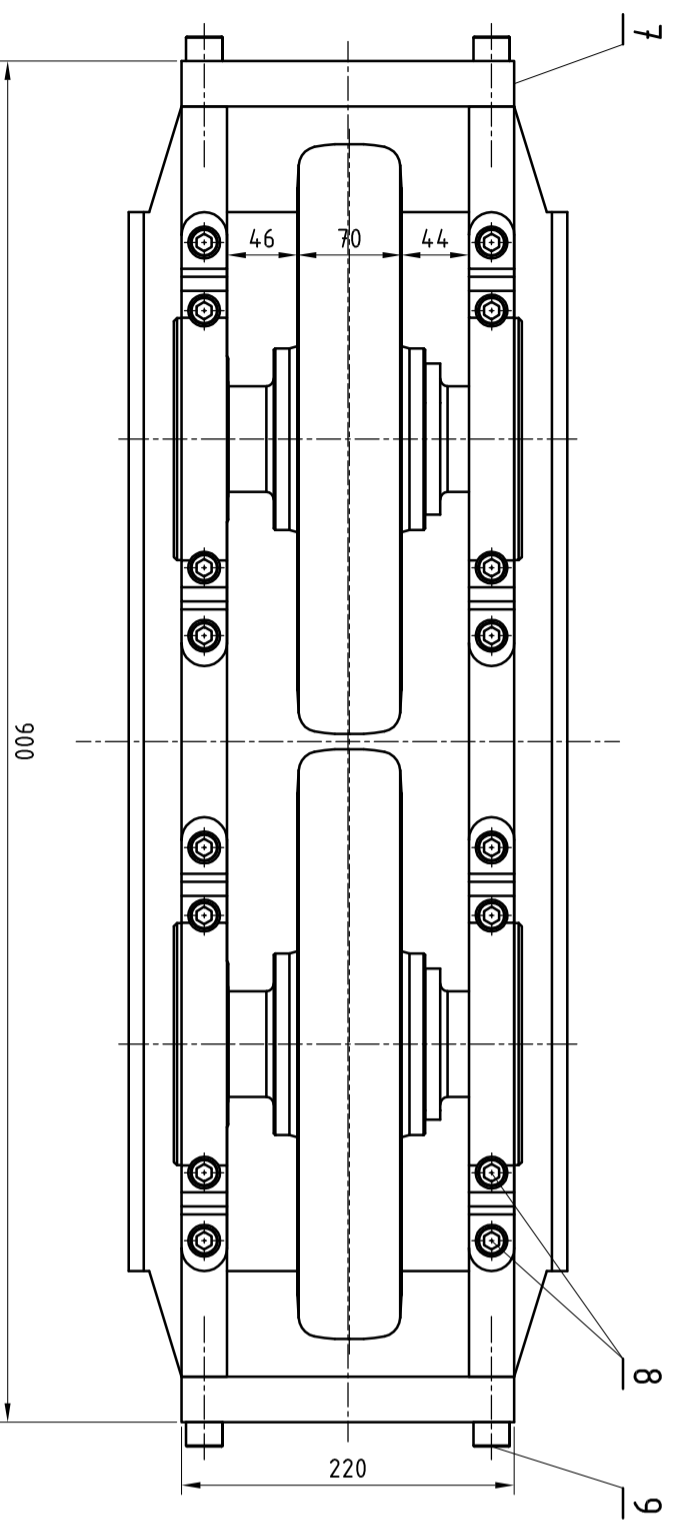

Detalj A M1:2

Detalj B M1:2

9	Vijak M16x70	12	ISO 4.762	
8	Vijak M12x60	16	ISO 4.762	
7	Plotica	2	Č 0361	
6	Poklopac ležaja	4	Č 0361	
5	Kućište ležaja	4	Č 0361	
4	Kućište papuče	1	Č 0361	
3	Ležaj 6212	4	SKF	
2	Osovina	2	Č 0545	
1	Vajlak	2	ER8	
Poz.	Naziv dijela	kom.	Materijal	Opaska