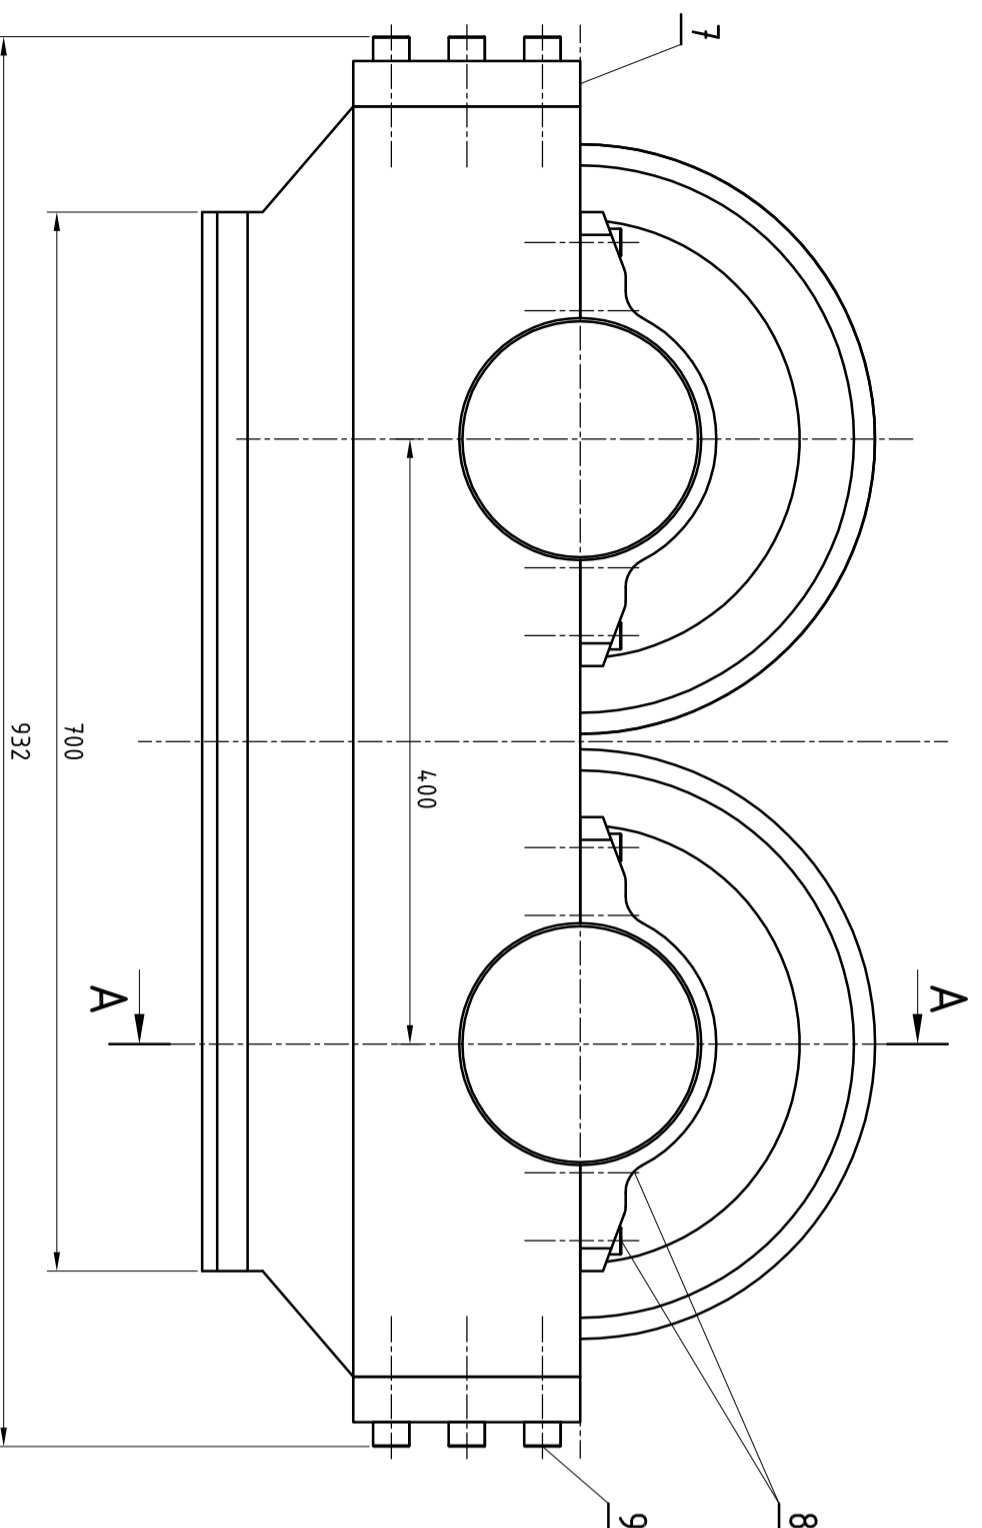

Detalj A M1:2

Detalj B M1:2

9	Vijak M16x70	12	ISO 4.762	
8	Vijak M12x60	16	ISO 4.762	
7	Plotica	2	Č 0361	
6	Poklopac ležaja	4	Č 0361	
5	Kućište ležaja	4	Č 0361	
4	Kućište papuče	1	Č 0361	
3	Ležaj 6212	4	SKF	
2	Osovina	2	Č 0545	
1	Vajlak	2	ER8	
Poz.	Naziv dijela	kom.	Materijal	Opaska