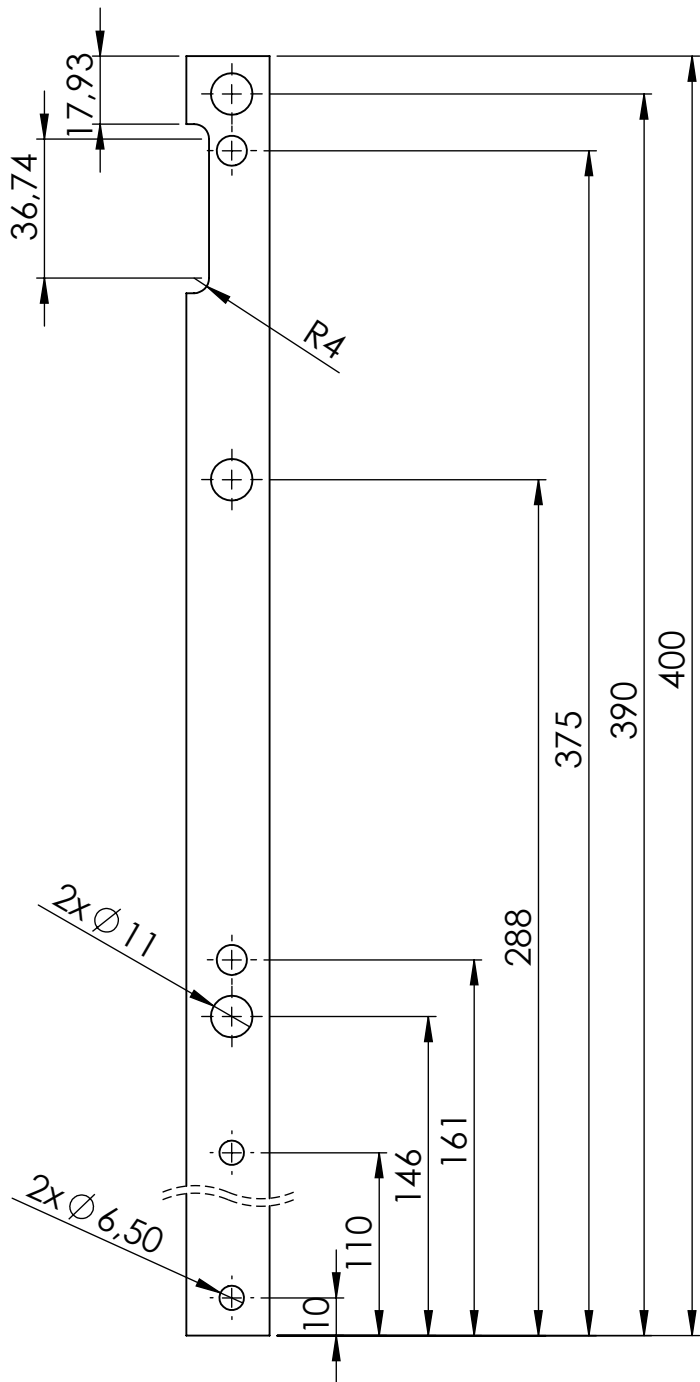

Desna vodilica trake

Mihoković, Krešimir

Supplement / Prilog

Publication year / Godina izdavanja: **2019**

Permanent link / Trajna poveznica: <https://urn.nsk.hr/urn:nbn:hr:128:373700>

Rights / Prava: [In copyright](#) / [Zaštićeno autorskim pravom](#).

DETALJ A
MJERILO 1:1

	Datum	Ime i prezime	Potpis	 Veleučilište u Karlovcu
Projektirao				
Razradio				
Crtao		Krešimir Mihoković		
Pregledao				
Mentor		Tihana Kostadin		
Objekt:			Objekt broj:	
			R. N. broj:	
Napomena:				Kopija
Materijal:		Masa:		
 Mjerilo originala	Naziv:		Pozicija:	Format: A4
	Desna vodilica trake		11	Listova:
1:2	Crtež broj: 11			List: 11