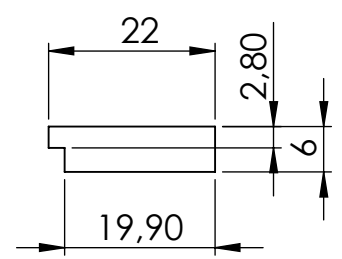

DETALJ A
MJERILO 1:1

	Datum	Ime i prezime	Potpis	 Veleučilište u Karlovcu
Projektirao				
Razradio				
Crtao		Krešimir Mihoković		
Pregledao				
Mentor		Tihana Kostadin		
Objekt:			Objekt broj:	
			R. N. broj:	
Napomena:				Kopija
Materijal:		Masa:		
 Mjerilo originala	Naziv:		Pozicija:	Format: A4
	Desna vodilica trake		11	Listova:
1:2	Crtež broj: 11			List: 11