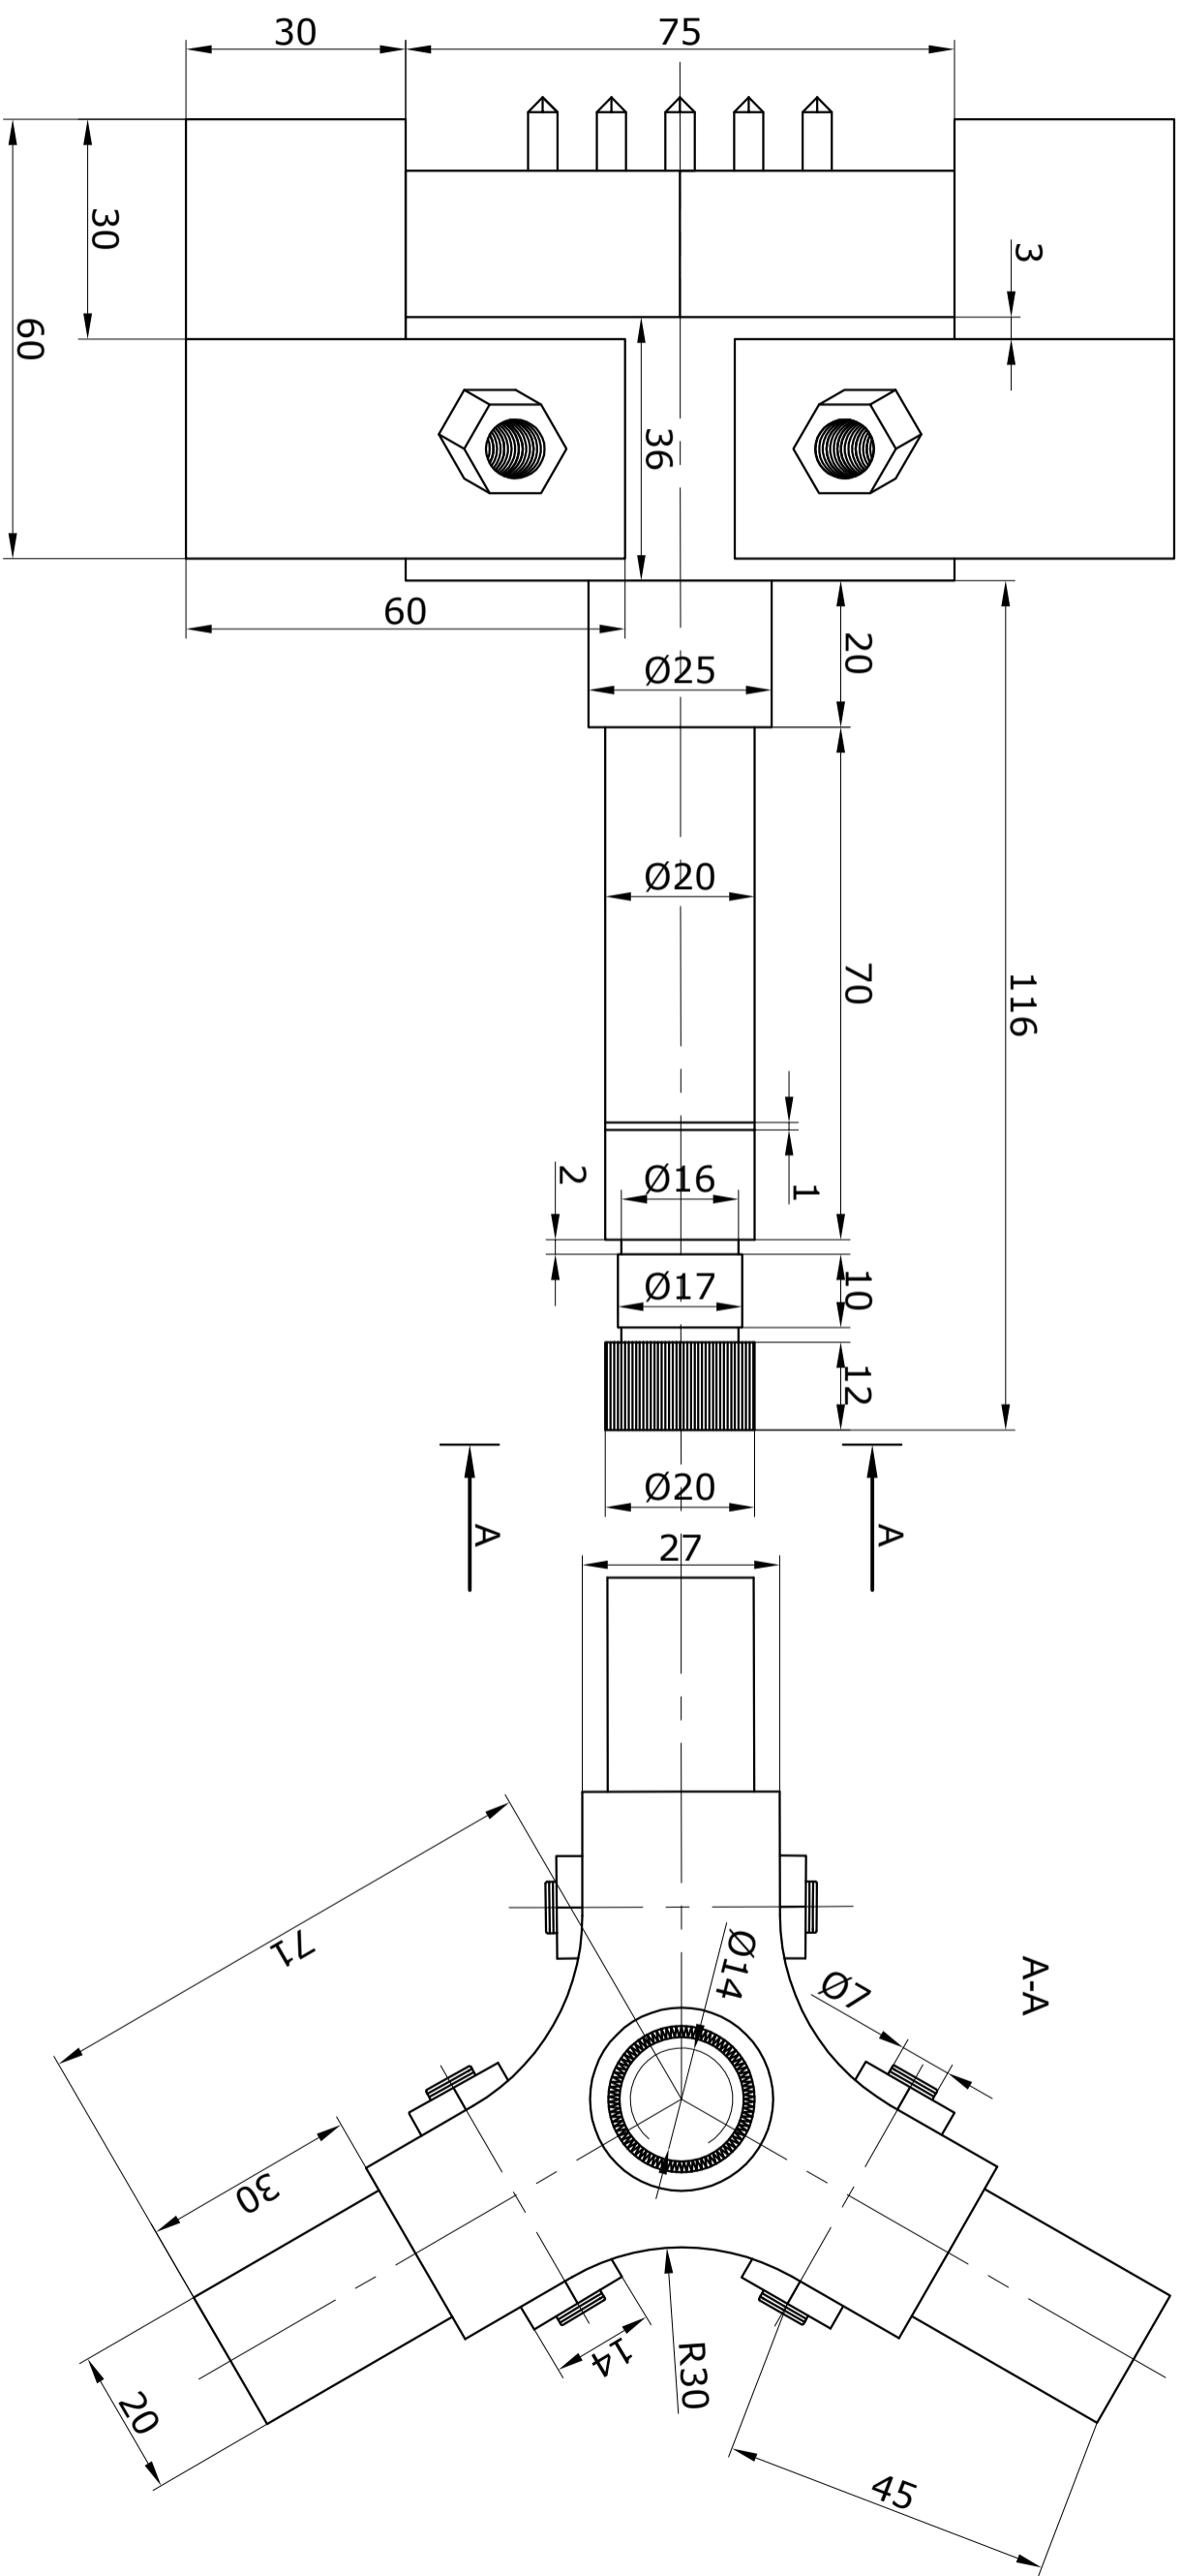

Crtež osovina

Kralj, Krunoslav

Supplement / Prilog

Publication year / Godina izdavanja: **2020**

Permanent link / Trajna poveznica: <https://urn.nsk.hr/urn:nbn:hr:128:085041>

Rights / Prava: [In copyright](#)

Download date / Datum preuzimanja: **2021-05-06**

Repository / Repozitorij:

[Repository of Karlovac University of Applied Sciences - Institutional Repository](#)

Mjerilo:	Datum:	Ime i prezime:	VELEUČILIŠTE U KARLOVCU
1:1	01.07	KRUNOSLAV KRALJ	Strojarski Odjel
Pozicija:	Sastavni crtež broj:	Materijal:	S275
1	2		
Broj crteža:	3	Naziv dijela:	OSOVINA I PRIHVAT MATERIJALA