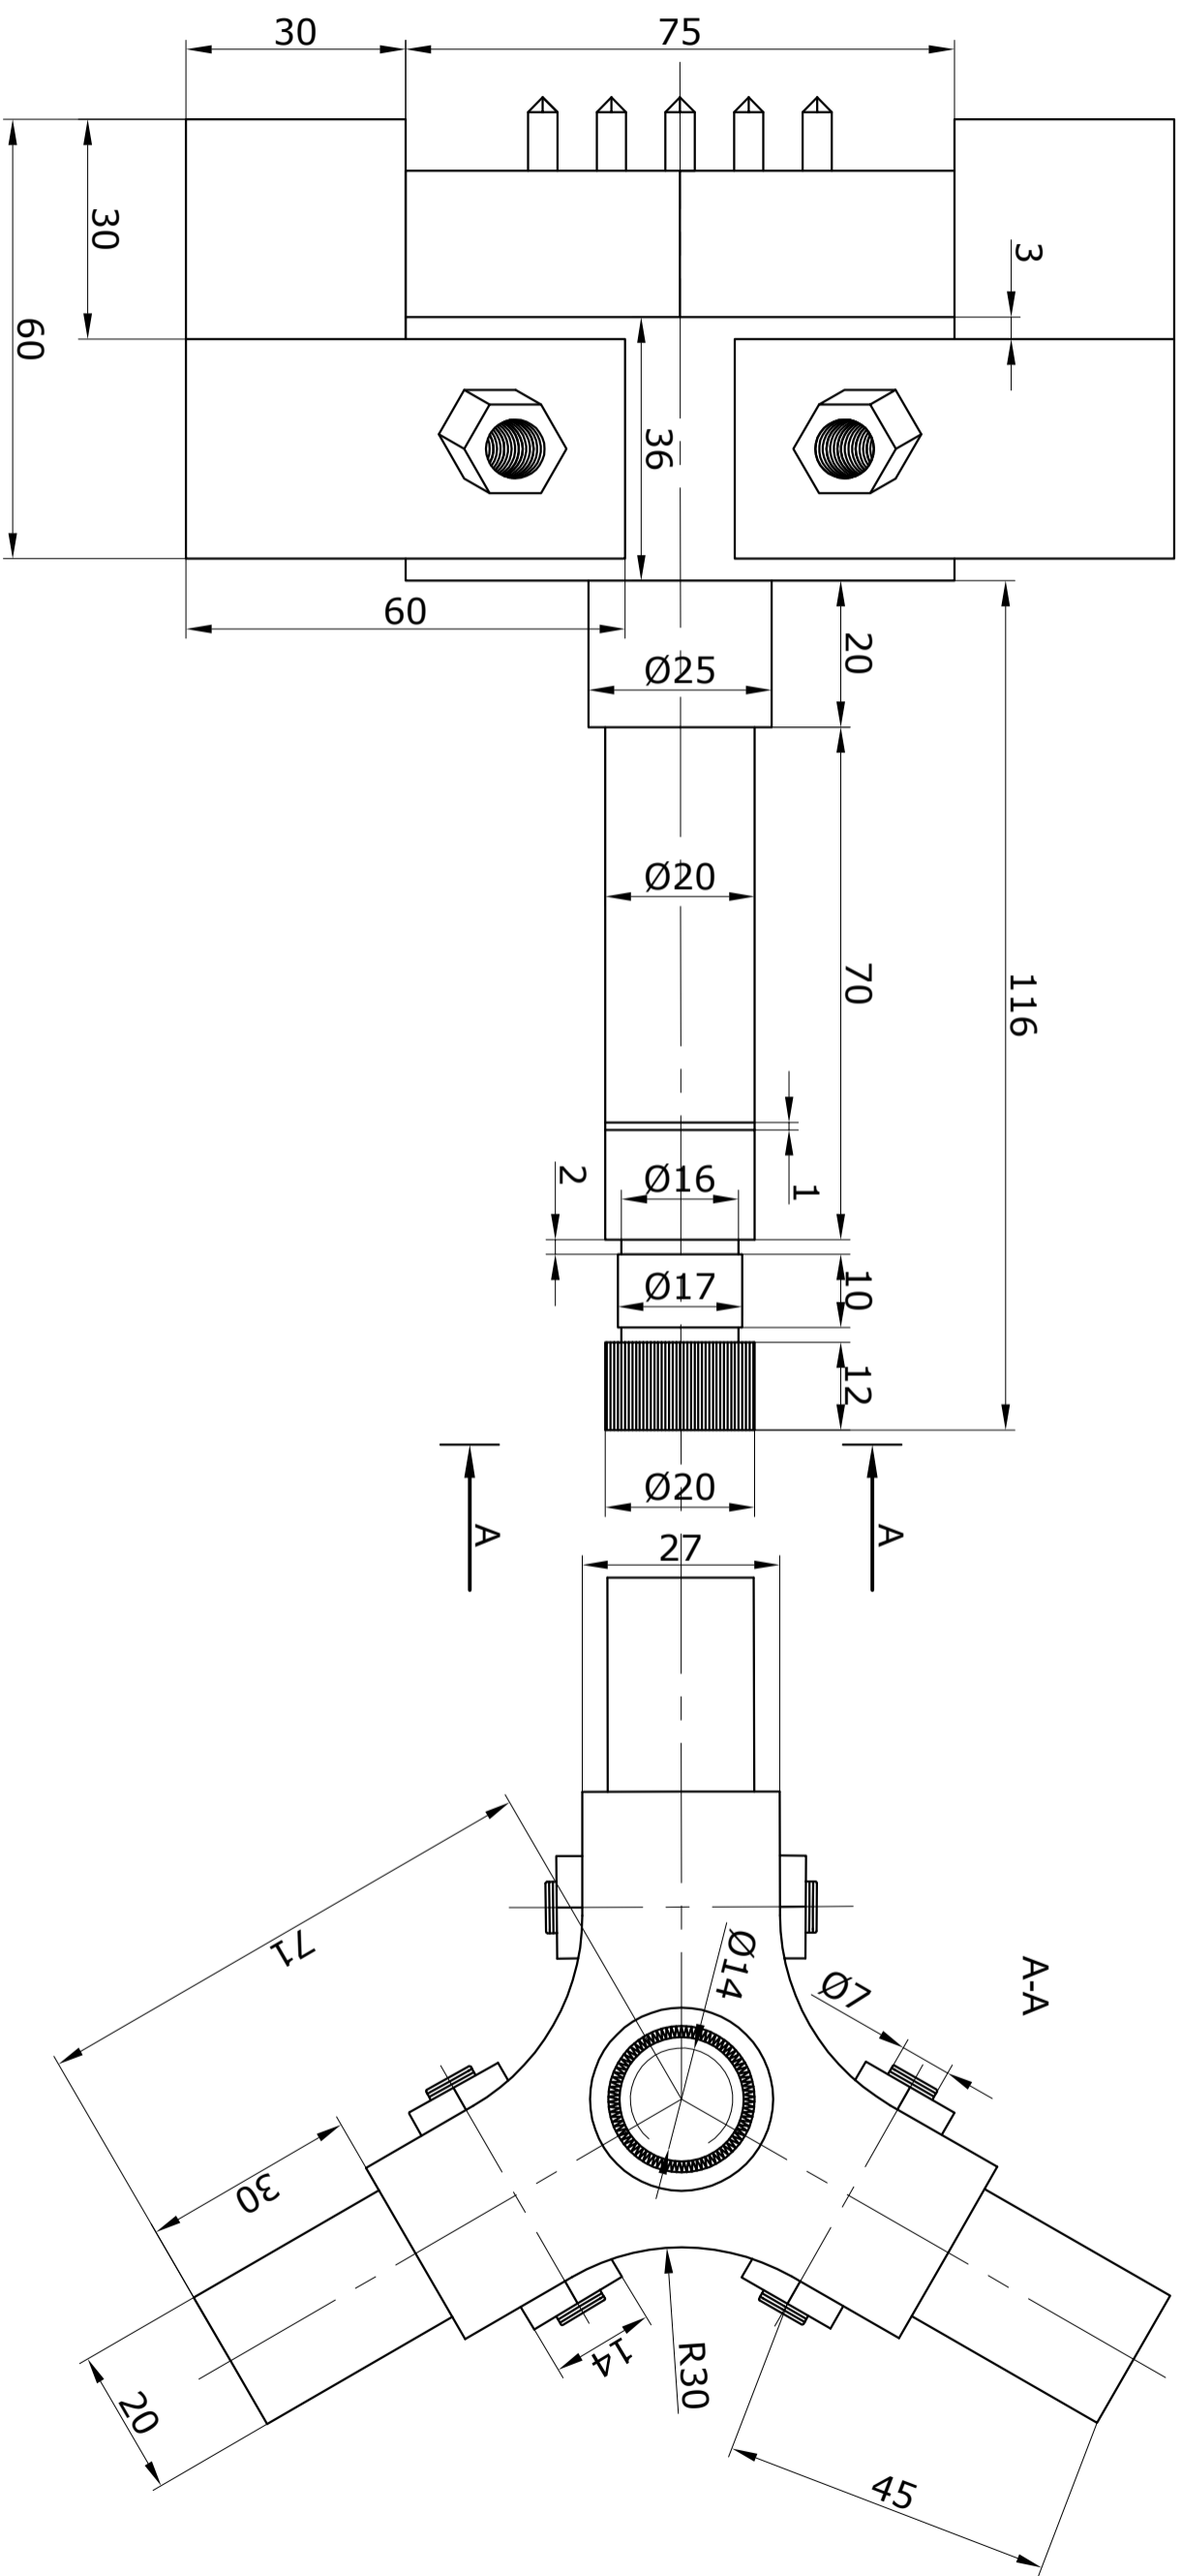

Crtež osovina

Kralj, Krunoslav

Supplement / Prilog

Publication year / Godina izdavanja: **2020**

Permanent link / Trajna poveznica: <https://urn.nsk.hr/urn:nbn:hr:128:085041>

Rights / Prava: [In copyright](#) / [Zaštićeno autorskim pravom.](#)

Mjerilo:	Datum:	Ime i prezime:	VELEUČILIŠTE U KARLOVCU
1:1	01.07	KRUNOSLAV KRALJ	Strojarski Odjel
Pozicija:	Sastavni crtež broj:	Materijal:	
1	2	S275	
Broj crteža:	3	Naziv dijela:	OSOVINA I PRIHVAT MATERIJALA