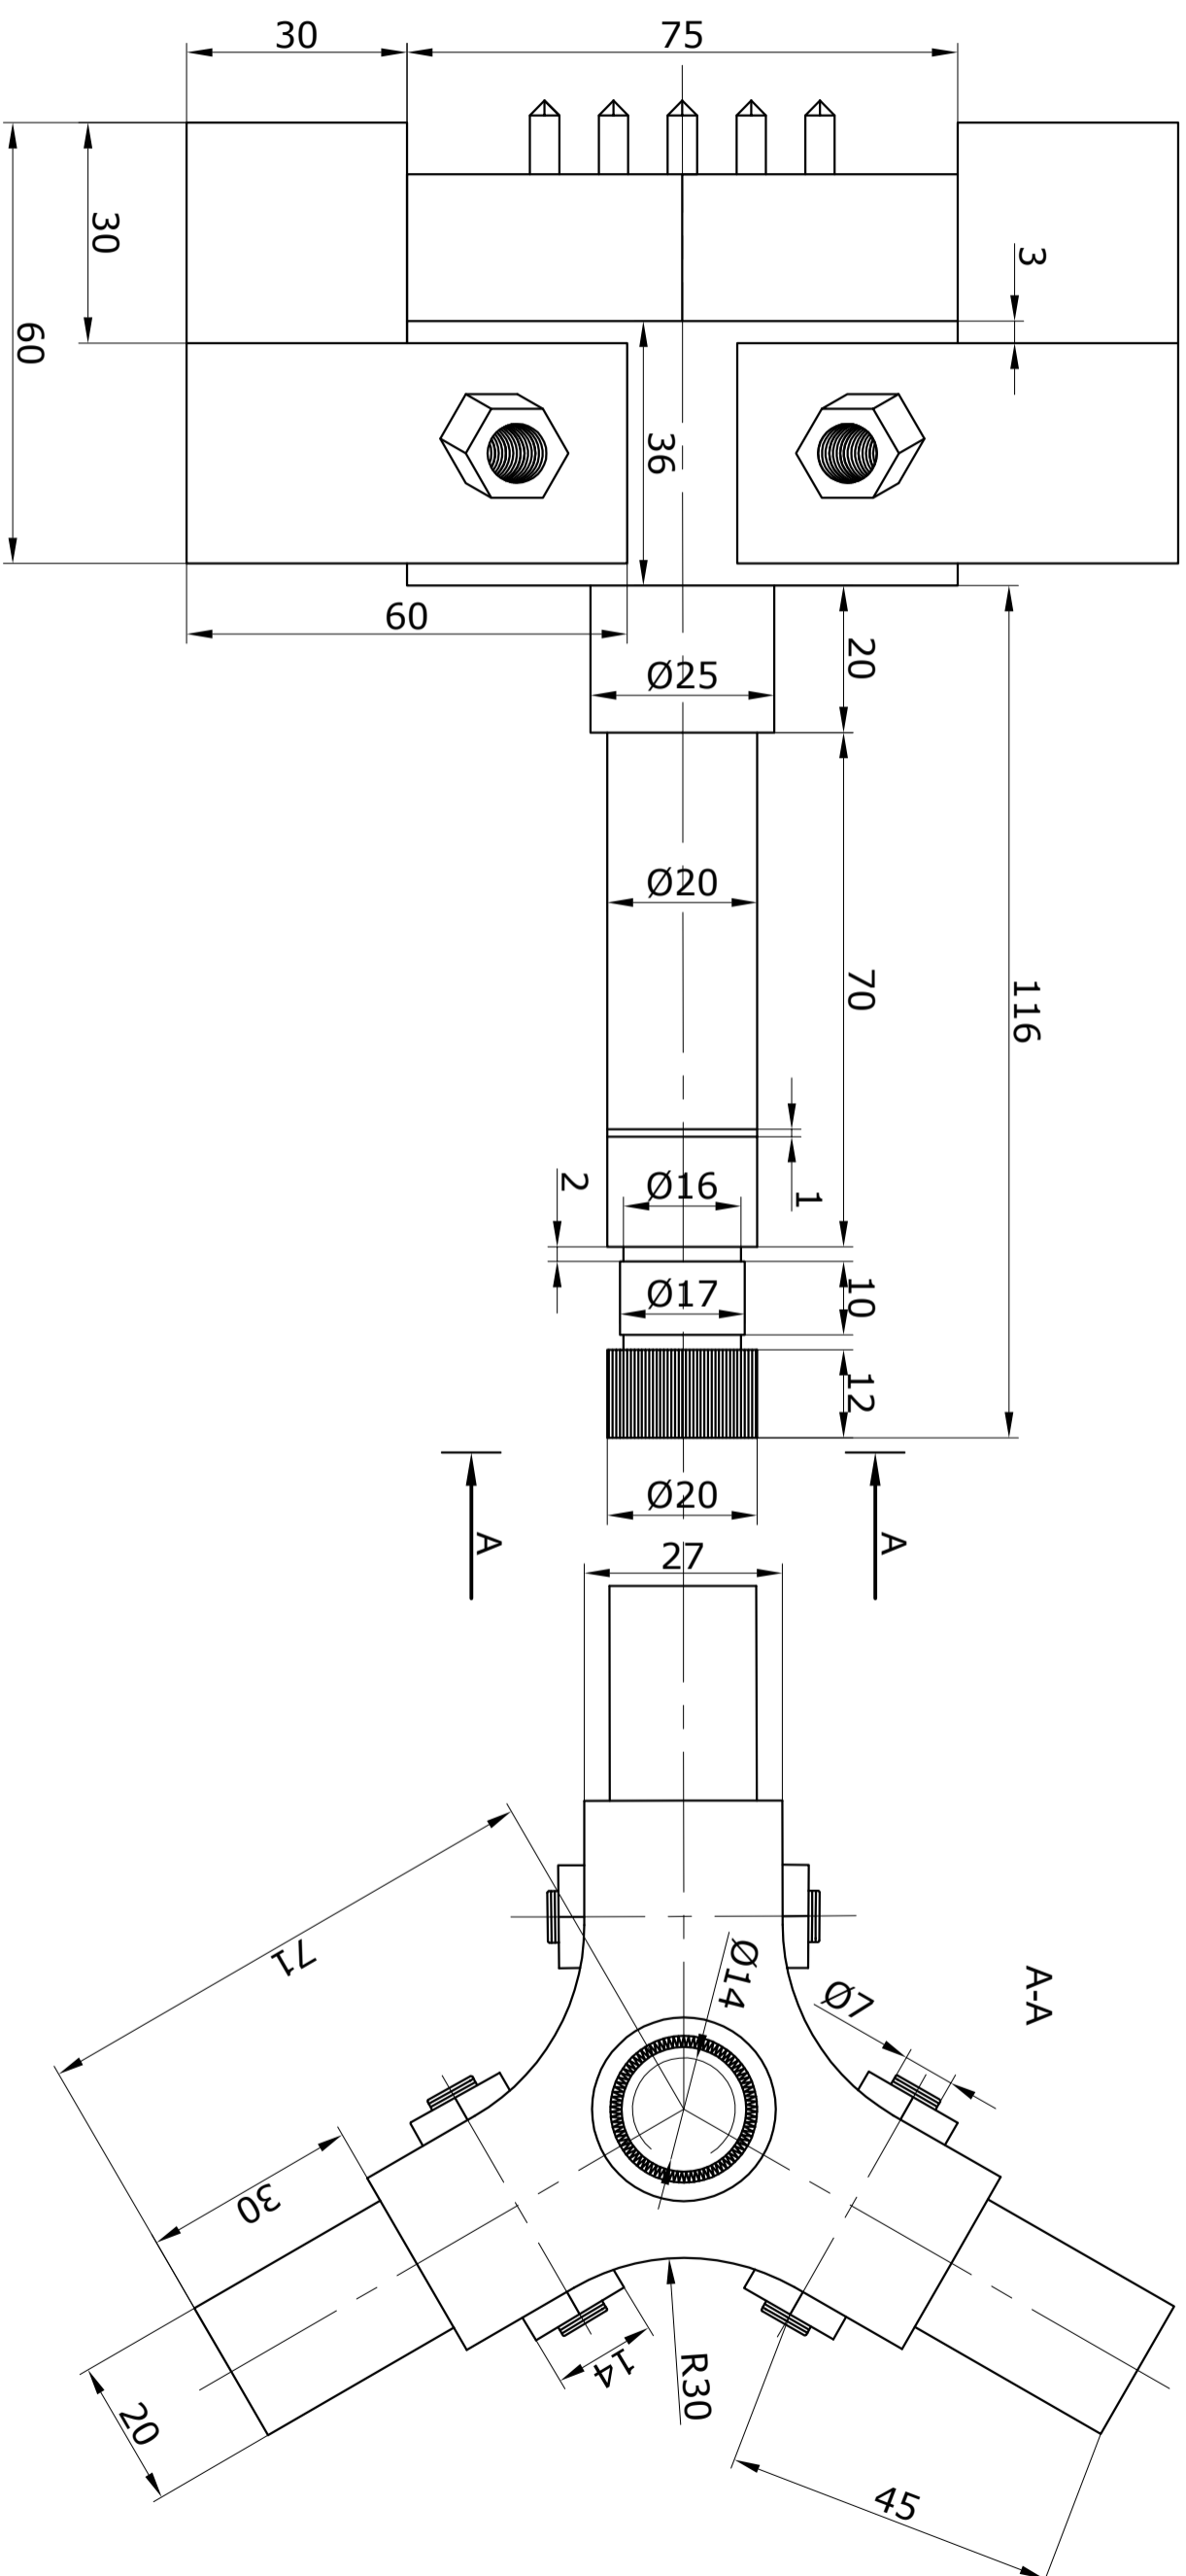

Crtež osovina

Kralj, Krunoslav

Supplement / Prilog

Publication year / Godina izdavanja: **2020**

Permanent link / Trajna poveznica: <https://urn.nsk.hr/urn:nbn:hr:128:085041>

Rights / Prava: [In copyright](#) / [Zaštićeno autorskim pravom.](#)

Mjerilo:	Datum:	Ime i prezime:	VELEUČILIŠTE U KARLOVCU
1:1	01.07	KRUNOSLAV KRALJ	Strojarski Odjel
Pozicija:	Sastavni crtež broj:	Materijal:	S275
1	2		
Broj crteža:	3	Naziv dijela:	OSOVINA I PRIHVAT MATERIJALA