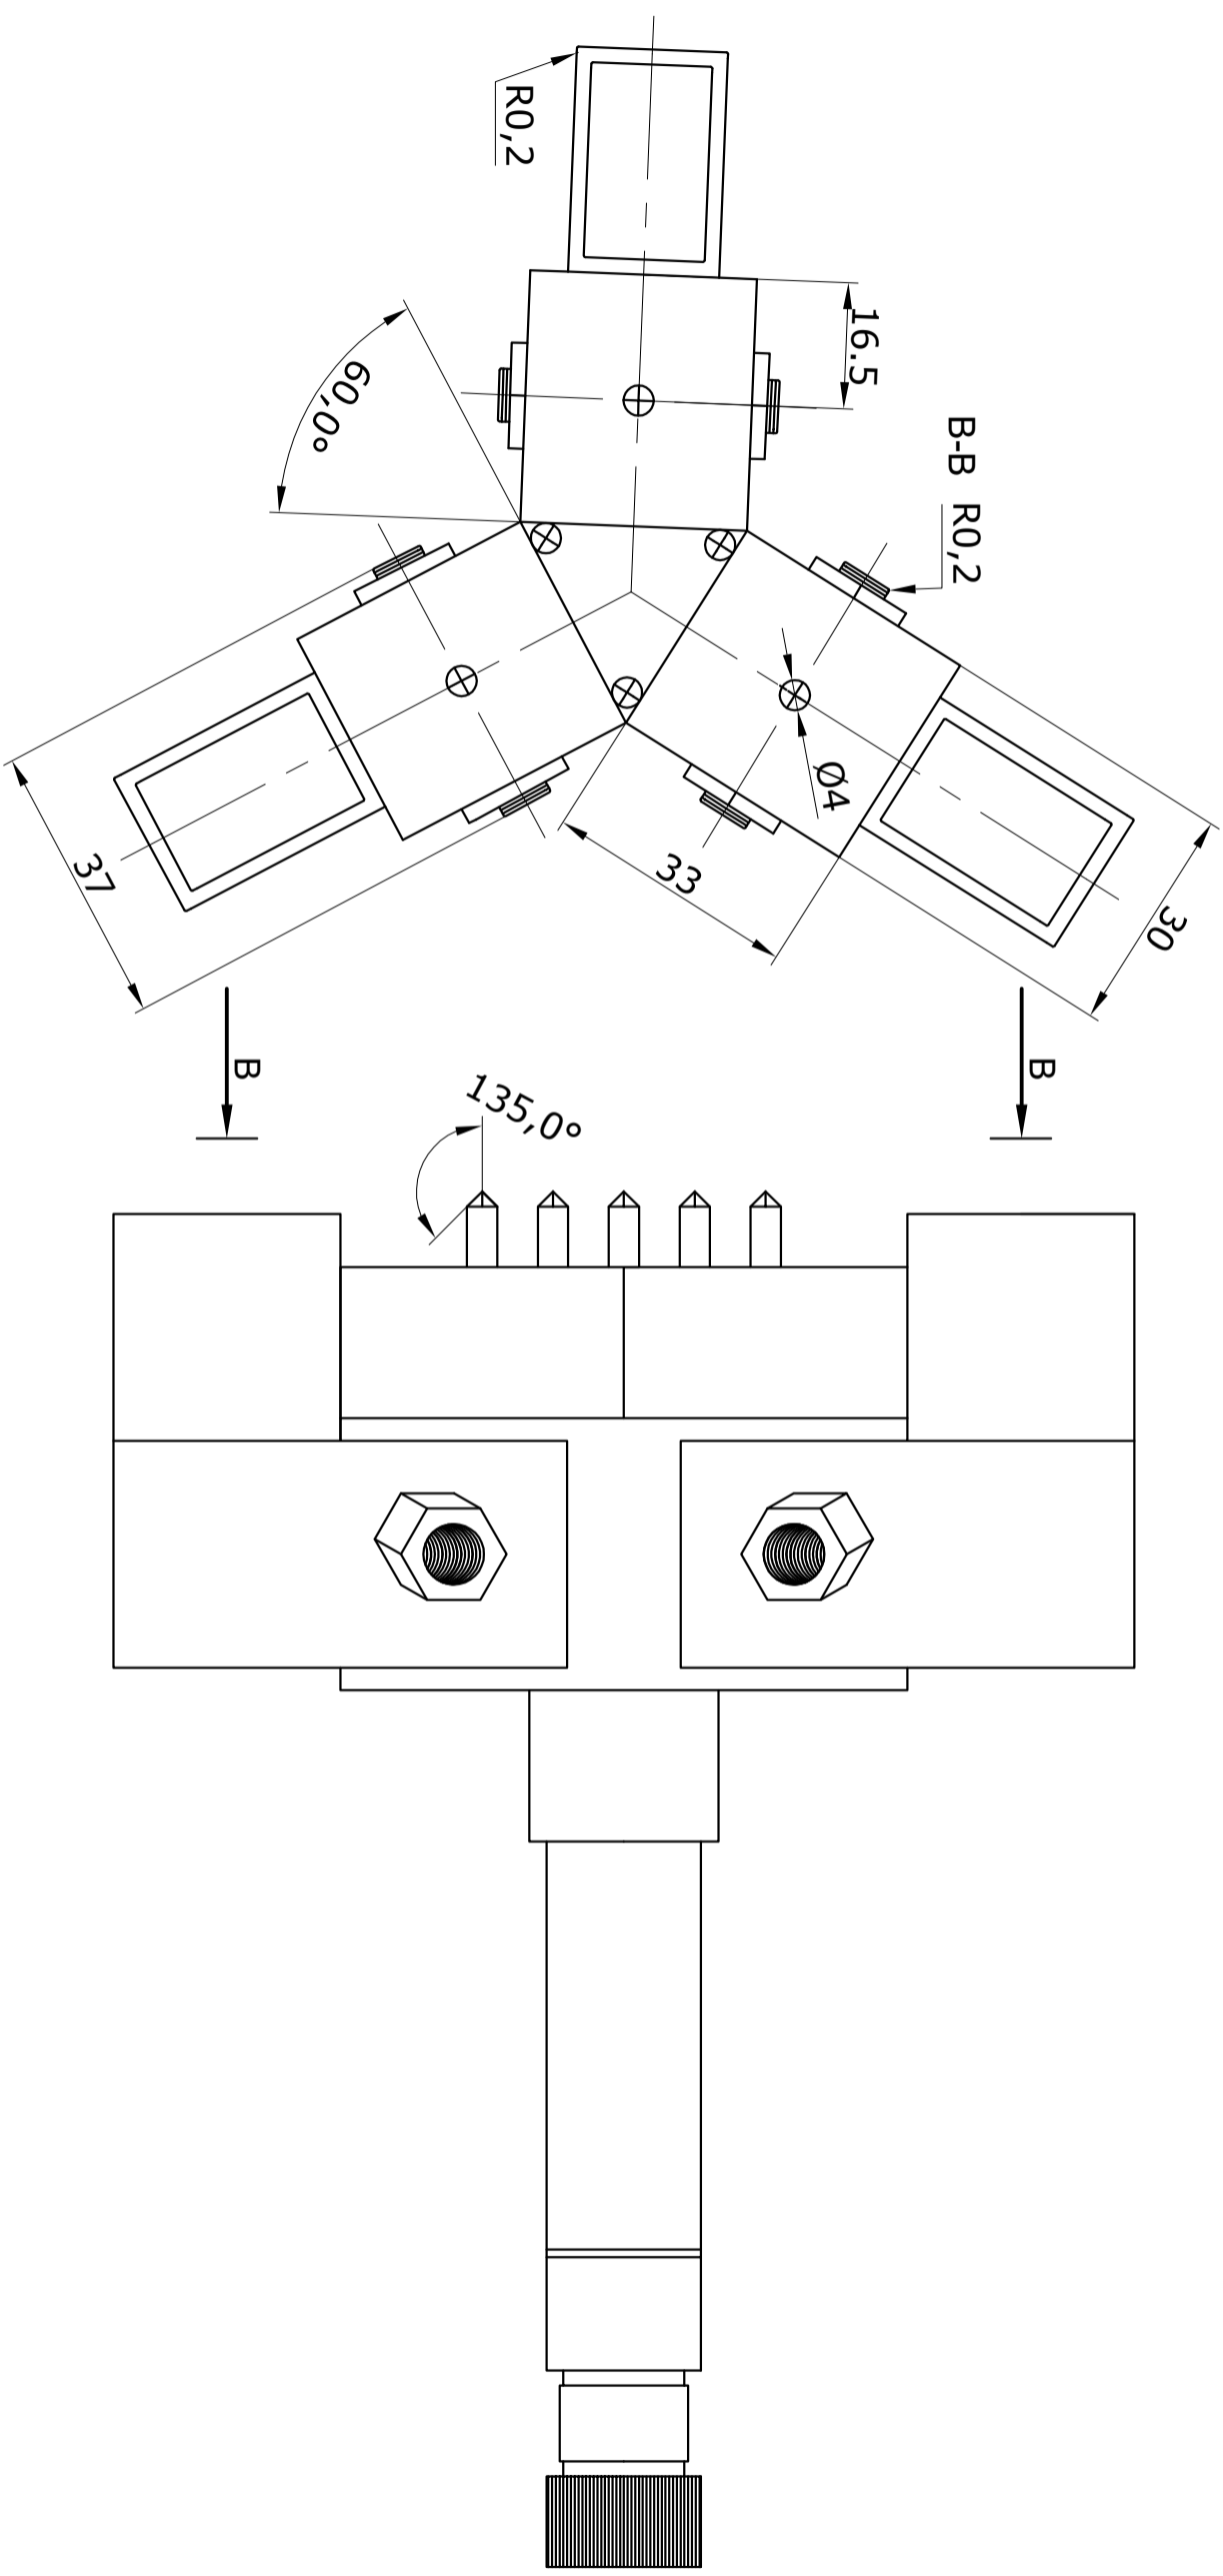

Crtež osovina 2

Kralj, Krunoslav

Supplement / Prilog

Publication year / Godina izdavanja: **2020**

Permanent link / Trajna poveznica: <https://urn.nsk.hr/urn:nbn:hr:128:663367>

Rights / Prava: [In copyright](#)

Download date / Datum preuzimanja: **2021-05-06**

Repository / Repozitorij:

[Repository of Karlovac University of Applied Sciences - Institutional Repository](#)

Mjerilo:	Datum:	Ime i prezime:	VELEUČILIŠTE U KARLOVCU
1:1	01.07	KRUNOSLAV KRALJ	Strojarski Odjel
Pozicija:	Sastavni crtež broj:	Materijal:	
2	2	S275	
Broj crteža:	Naziv dijela:		
4	OSOVINA I PRIHVAT MATERIJALA		