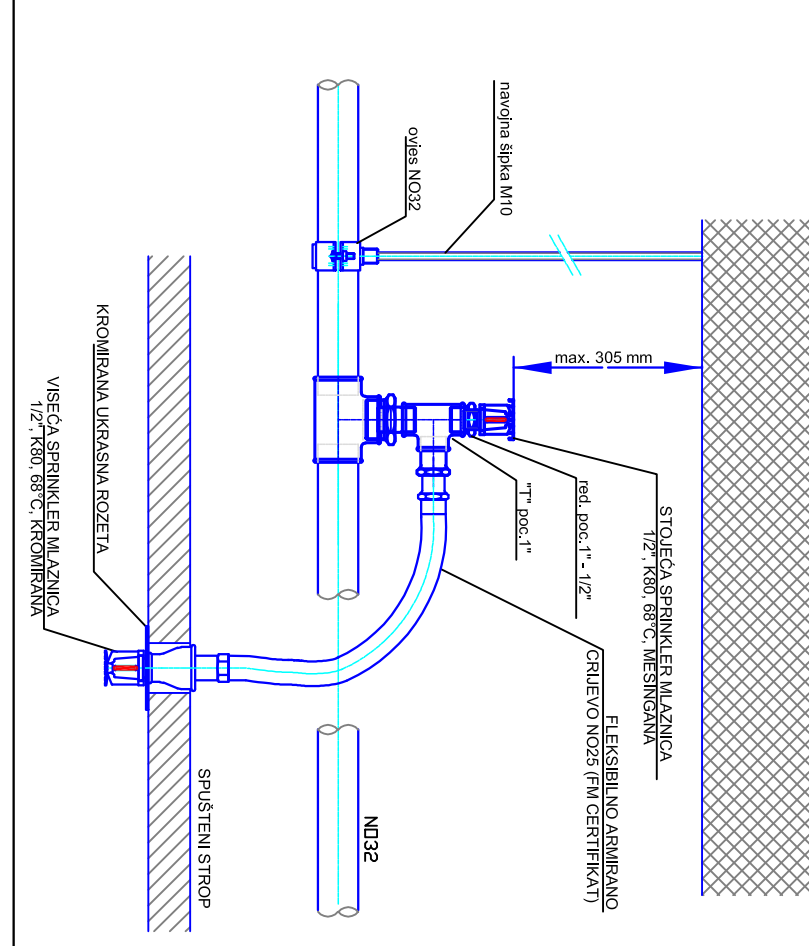

LEGENDA

SPRINKLER d.o.o.

MEGALIT d.o.o. Solin
Križevički put 14, Solin
OIB: 6719833589

ZAMJENSKA GRADJEVINA - TRGOVAČKI CENTAR

Ulica Matije Gupca, Trogir

11.2014.

1:100

418-14