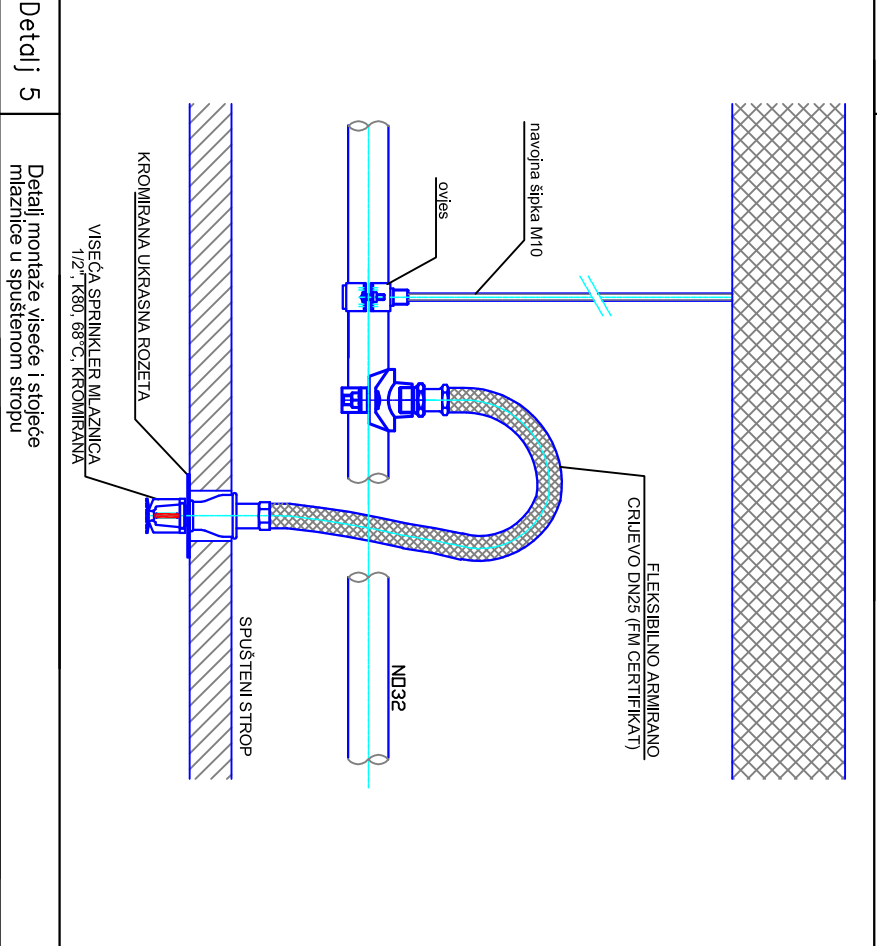

Detalj 2 Detalj priključka sprinkler

MAKSIMALNI DIMENZIJE IZUZIMAJUĆI

Tip	Širina (mm)	Visina (mm)
TIPOVA 1 - DN50	50	110
TIPOVA 2 - DN75	75	110
TIPOVA 3 - DN100	100	110
TIPOVA 4 - DN150	150	110
TIPOVA 5 - DN180	180	110

Detalj 3 SPRINKLERI MALI ZAKRIVLJENI

Tip	Širina (mm)	Visina (mm)
Grp DN 100	DN50	80
A	DN75	80
B	DN100	80
C	DN125	80
D	DN150	80
E	DN175	80
F	DN200	80
G	DN225	80
H	DN250	80

Detalj 4 DETALJ UGRADNINE SPRINKLERI VISEĆE MALI

Detalj 5 Detalj montaže glave i izlozice