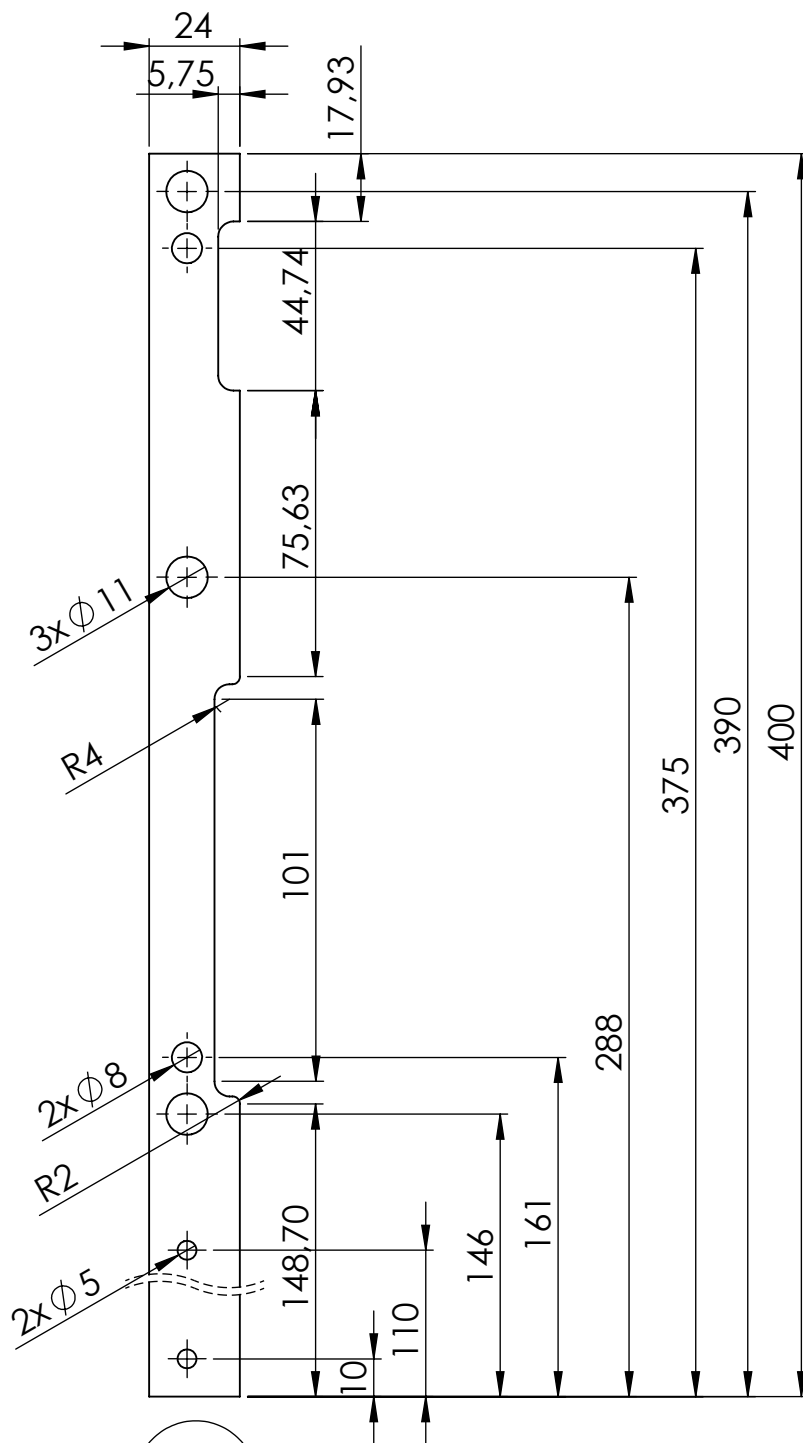

Lijeva vodilica trake

Mihoković, Krešimir

Supplement / Prilog

Publication year / Godina izdavanja: **2019**

Permanent link / Trajna poveznica: <https://urn.nsk.hr/urn:nbn:hr:128:264380>

Rights / Prava: [In copyright](#)

Download date / Datum preuzimanja: **2021-07-29**

Repository / Repozitorij:

[Repository of Karlovac University of Applied Sciences - Institutional Repository](#)

DETALJ A
MJERILO 1:1

A

	Datum	Ime i prezime	Potpis
Projektirao			
Razradio			
Crtao		Krešimir Mihoković	
Pregledao			
Mentor		Tihana Kostadin	
Objekt:		Objekt broj:	
		R. N. broj:	
Napomena:			Kopija
Materijal:		Masa:	
	Naziv:		Pozicija:
Mjerilo originala	Lijeva vodilica trake		8
1:2	Crtež broj: 10		Format: A4
			Listova:
			List: 10