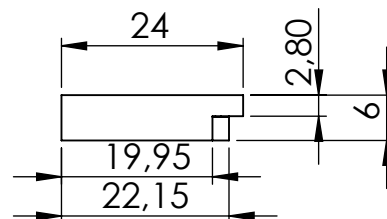

Download date / Datum preuzimanja: **2021-07-29**

Repository / Repozitorij:

[Repository of Karlovac University of Applied Sciences - Institutional Repository](#)

DETALJ A
MJERILO 1:1

A

	Datum	Ime i prezime	Potpis
Projektirao			
Razradio			
Crtao		Krešimir Mihoković	
Pregledao			
Mentor		Tihana Kostadin	
Objekt:		Objekt broj:	
		R. N. broj:	
Napomena:			Kopija
Materijal:		Masa:	
	Naziv:		Pozicija:
Mjerilo originala	Lijeva vodilica trake		8
1:2	Crtež broj: 10		Format: A4
			Listova:
			List: 10