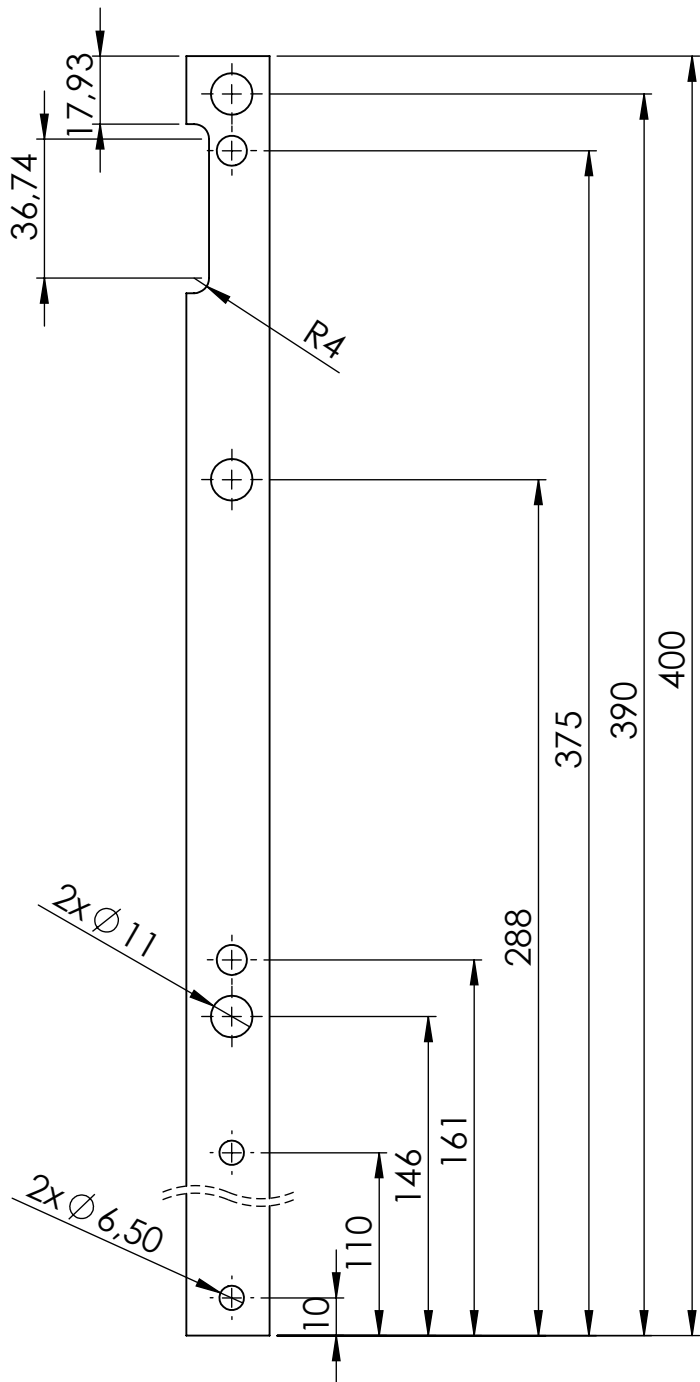

Desna vodilica trake

Mihoković, Krešimir

Supplement / Prilog

Publication year / Godina izdavanja: **2019**

Permanent link / Trajna poveznica: <https://urn.nsk.hr/urn:nbn:hr:128:373700>

Rights / Prava: [In copyright](#)/[Zaštićeno autorskim pravom.](#)

DETALJ A
MJERILO 1:1

	Datum	Ime i prezime	Potpis	 Veleučilište u Karlovcu
Projektirao				
Razradio				
Crtao		Krešimir Mihoković		
Pregledao				
Mentor		Tihana Kostadin		
Objekt:			Objekt broj:	
			R. N. broj:	
Napomena:				Kopija
Materijal:		Masa:		
 Mjerilo originala	Naziv:		Pozicija:	Format: A4
	Desna vodilica trake		11	Listova:
1:2	Crtež broj: 11			List: 11