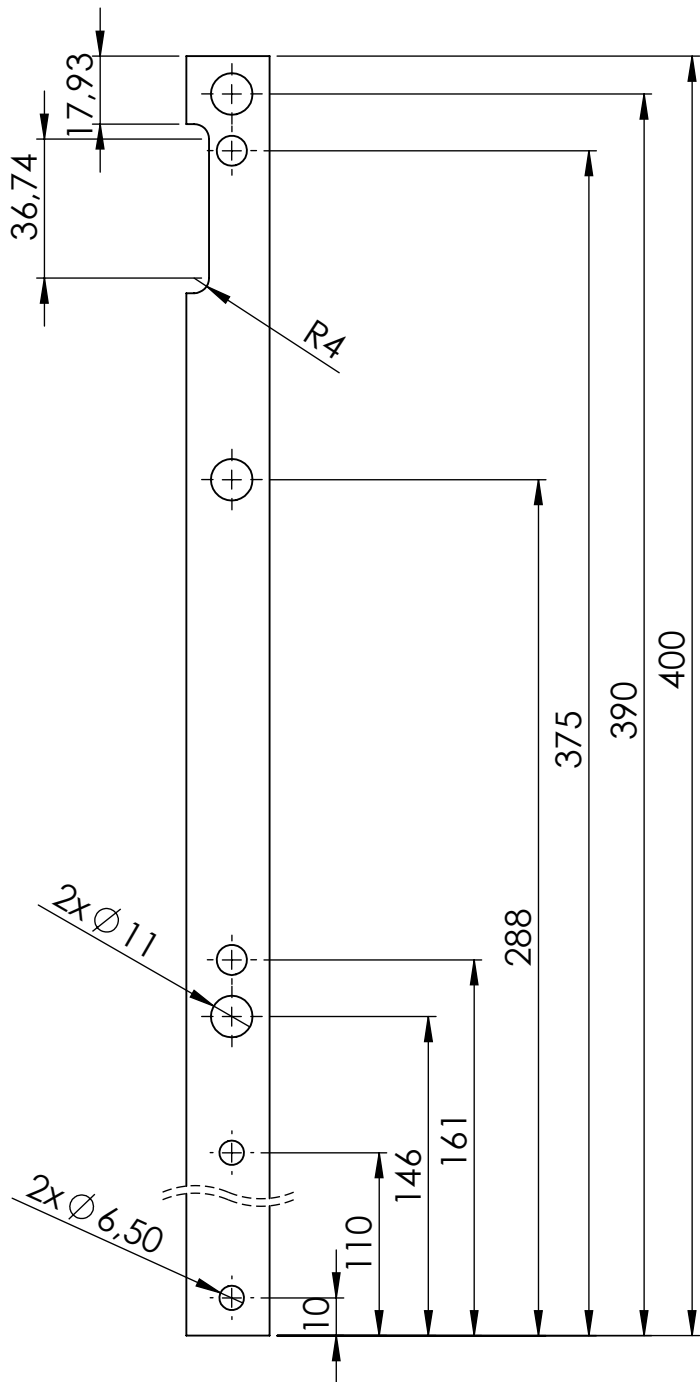

Desna vodilica trake

Mihoković, Krešimir

Supplement / Prilog

Publication year / Godina izdavanja: **2019**

Permanent link / Trajna poveznica: <https://urn.nsk.hr/urn:nbn:hr:128:373700>

Rights / Prava: [In copyright](#)/[Zaštićeno autorskim pravom.](#)

DETALJ A
MJERILO 1:1

	Datum	Ime i prezime	Potpis	 Veleučilište u Karlovcu
Projektirao				
Razradio				
Crtao		Krešimir Mihoković		
Pregledao				
Mentor		Tihana Kostadin		
Objekt:			Objekt broj:	
			R. N. broj:	
Napomena:				Kopija
Materijal:			Masa:	
 Mjerilo originala 1:2	Naziv:		Pozicija:	Format: A4
	Desna vodilica trake		11	Listova:
Crtež broj: 11				List: 11