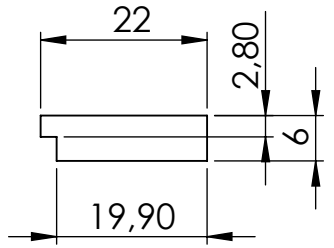

DETALJ A
MJERILO 1:1

	Datum	Ime i prezime	Potpis	 Veleučilište u Karlovcu
Projektirao				
Razradio				
Crtao		Krešimir Mihoković		
Pregledao				
Mentor		Tihana Kostadin		
Objekt:			Objekt broj:	
			R. N. broj:	
Napomena:				Kopija
Materijal:			Masa:	
 Mjerilo originala 1:2	Naziv:		Pozicija:	Format: A4
	Desna vodilica trake		11	Listova:
Crtež broj: 11				List: 11