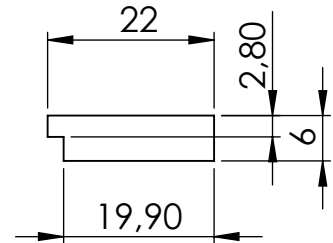

DETALJ A
MJERILO 1:1

	Datum	Ime i prezime	Potpis	 Veleučilište u Karlovcu
Projektirao				
Razradio				
Crtao		Krešimir Mihoković		
Pregledao				
Mentor		Tihana Kostadin		
Objekt:			Objekt broj:	
			R. N. broj:	
Napomena:				Kopija
Materijal:			Masa:	
 Mjerilo originala 1:2	Naziv:		Pozicija:	Format: A4
	Desna vodilica trake		11	Listova:
Crtež broj: 11				List: 11