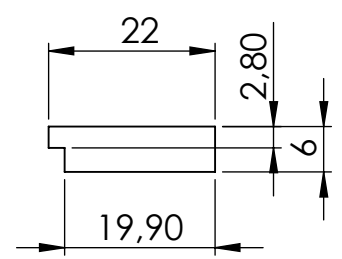

DETALJ A
MJERILO 1:1

	Datum	Ime i prezime	Potpis	 Veleučilište u Karlovcu
Projektirao				
Razradio				
Crtao		Krešimir Mihoković		
Pregledao				
Mentor		Tihana Kostadin		
Objekt:			Objekt broj:	
			R. N. broj:	
Napomena:				Kopija
Materijal:		Masa:		
	Naziv:		Pozicija:	Format: A4
Mjerilo originala	Desna vodilica trake		11	Listova:
1:2	Crtež broj: 11			List: 11