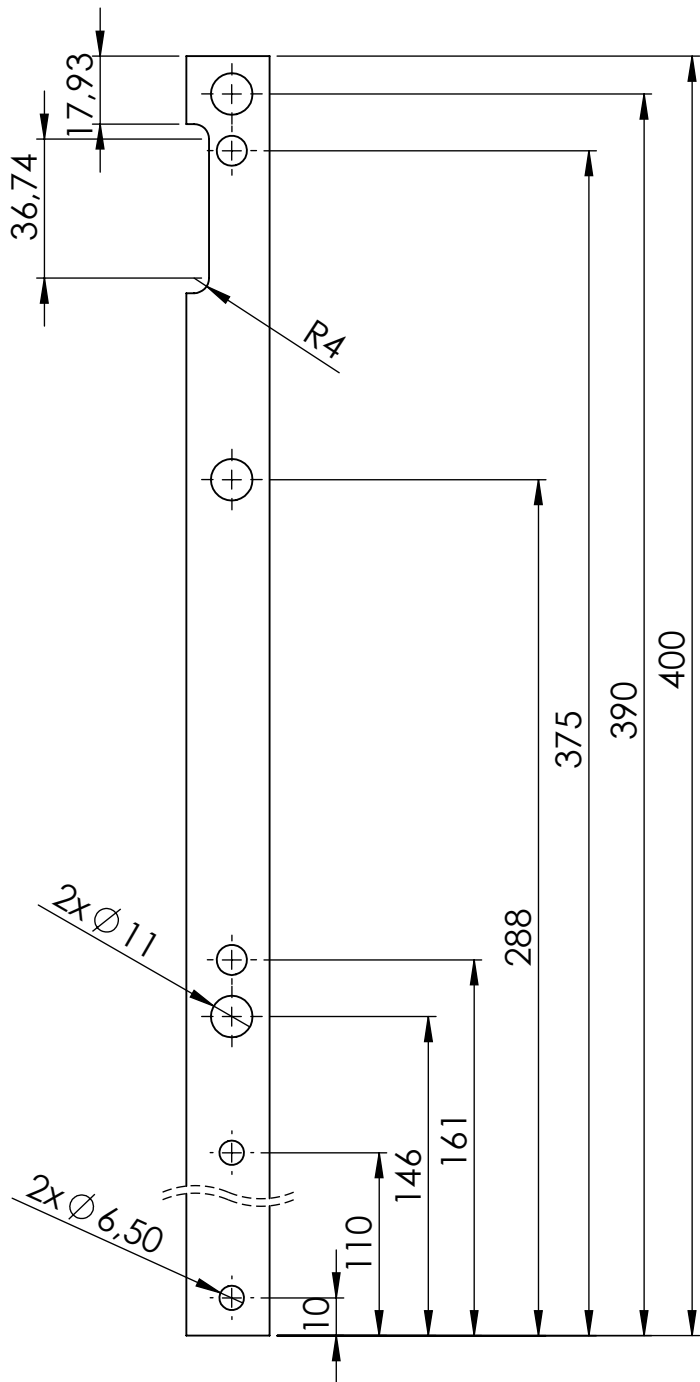

Desna vodilica trake

Mihoković, Krešimir

Supplement / Prilog

Publication year / Godina izdavanja: **2019**

Permanent link / Trajna poveznica: <https://urn.nsk.hr/urn:nbn:hr:128:373700>

Rights / Prava: [In copyright](#) / [Zaštićeno autorskim pravom.](#)

DETALJ A
MJERILO 1:1

	Datum	Ime i prezime	Potpis	 Veleučilište u Karlovcu
Projektirao				
Razradio				
Crtao		Krešimir Mihoković		
Pregledao				
Mentor		Tihana Kostadin		
Objekt:			Objekt broj:	
			R. N. broj:	
Napomena:				Kopija
Materijal:		Masa:		
	Naziv:		Pozicija:	Format: A4
Mjerilo originala	Desna vodilica trake		11	Listova:
1:2	Crtež broj: 11			List: 11