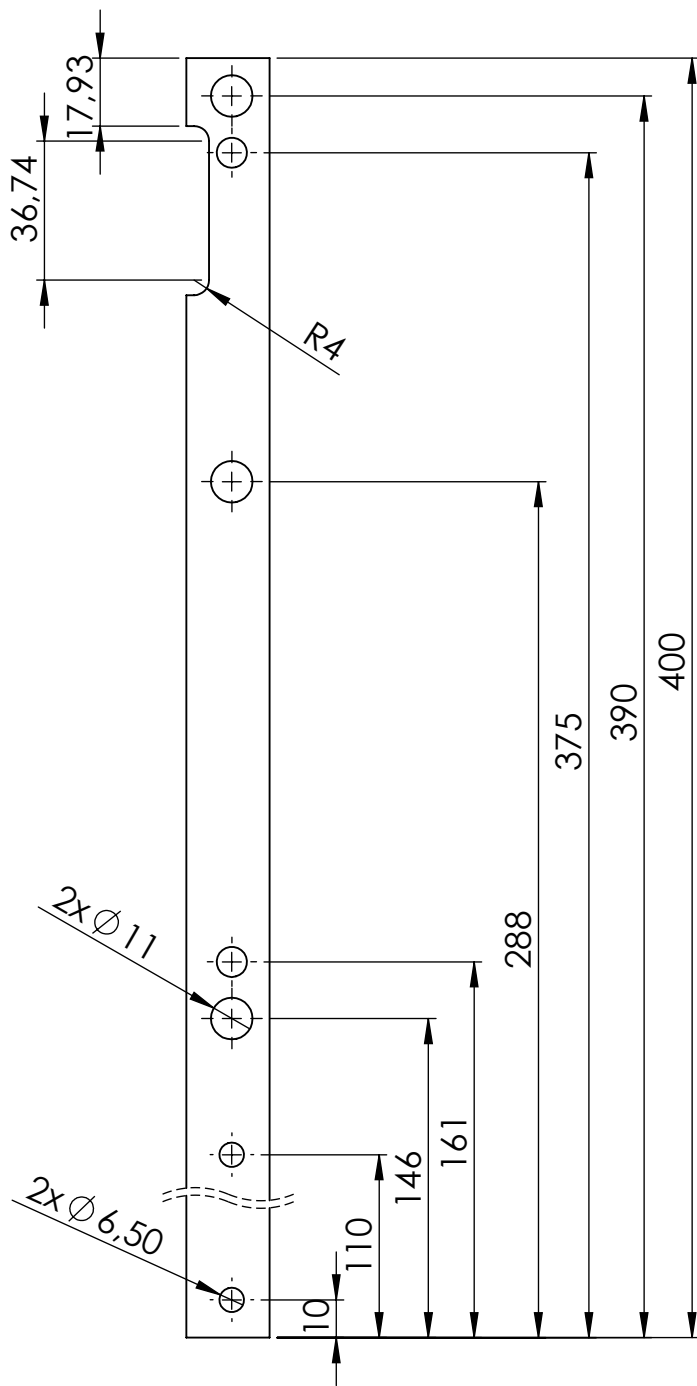

Desna vodilica trake

Mihoković, Krešimir

Supplement / Prilog

Publication year / Godina izdavanja: **2019**

Permanent link / Trajna poveznica: <https://urn.nsk.hr/urn:nbn:hr:128:373700>

Rights / Prava: [In copyright](#) / [Zaštićeno autorskim pravom.](#)

DETALJ A
MJERILO 1:1

	Datum	Ime i prezime	Potpis	 Veleučilište u Karlovcu
Projektirao				
Razradio				
Crtao		Krešimir Mihoković		
Pregledao				
Mentor		Tihana Kostadin		
Objekt:			Objekt broj:	
			R. N. broj:	
Napomena:				Kopija
Materijal:			Masa:	
 Mjerilo originala 1:2	Naziv:		Pozicija:	Format: A4
	Desna vodilica trake		11	Listova:
Crtež broj: 11				List: 11