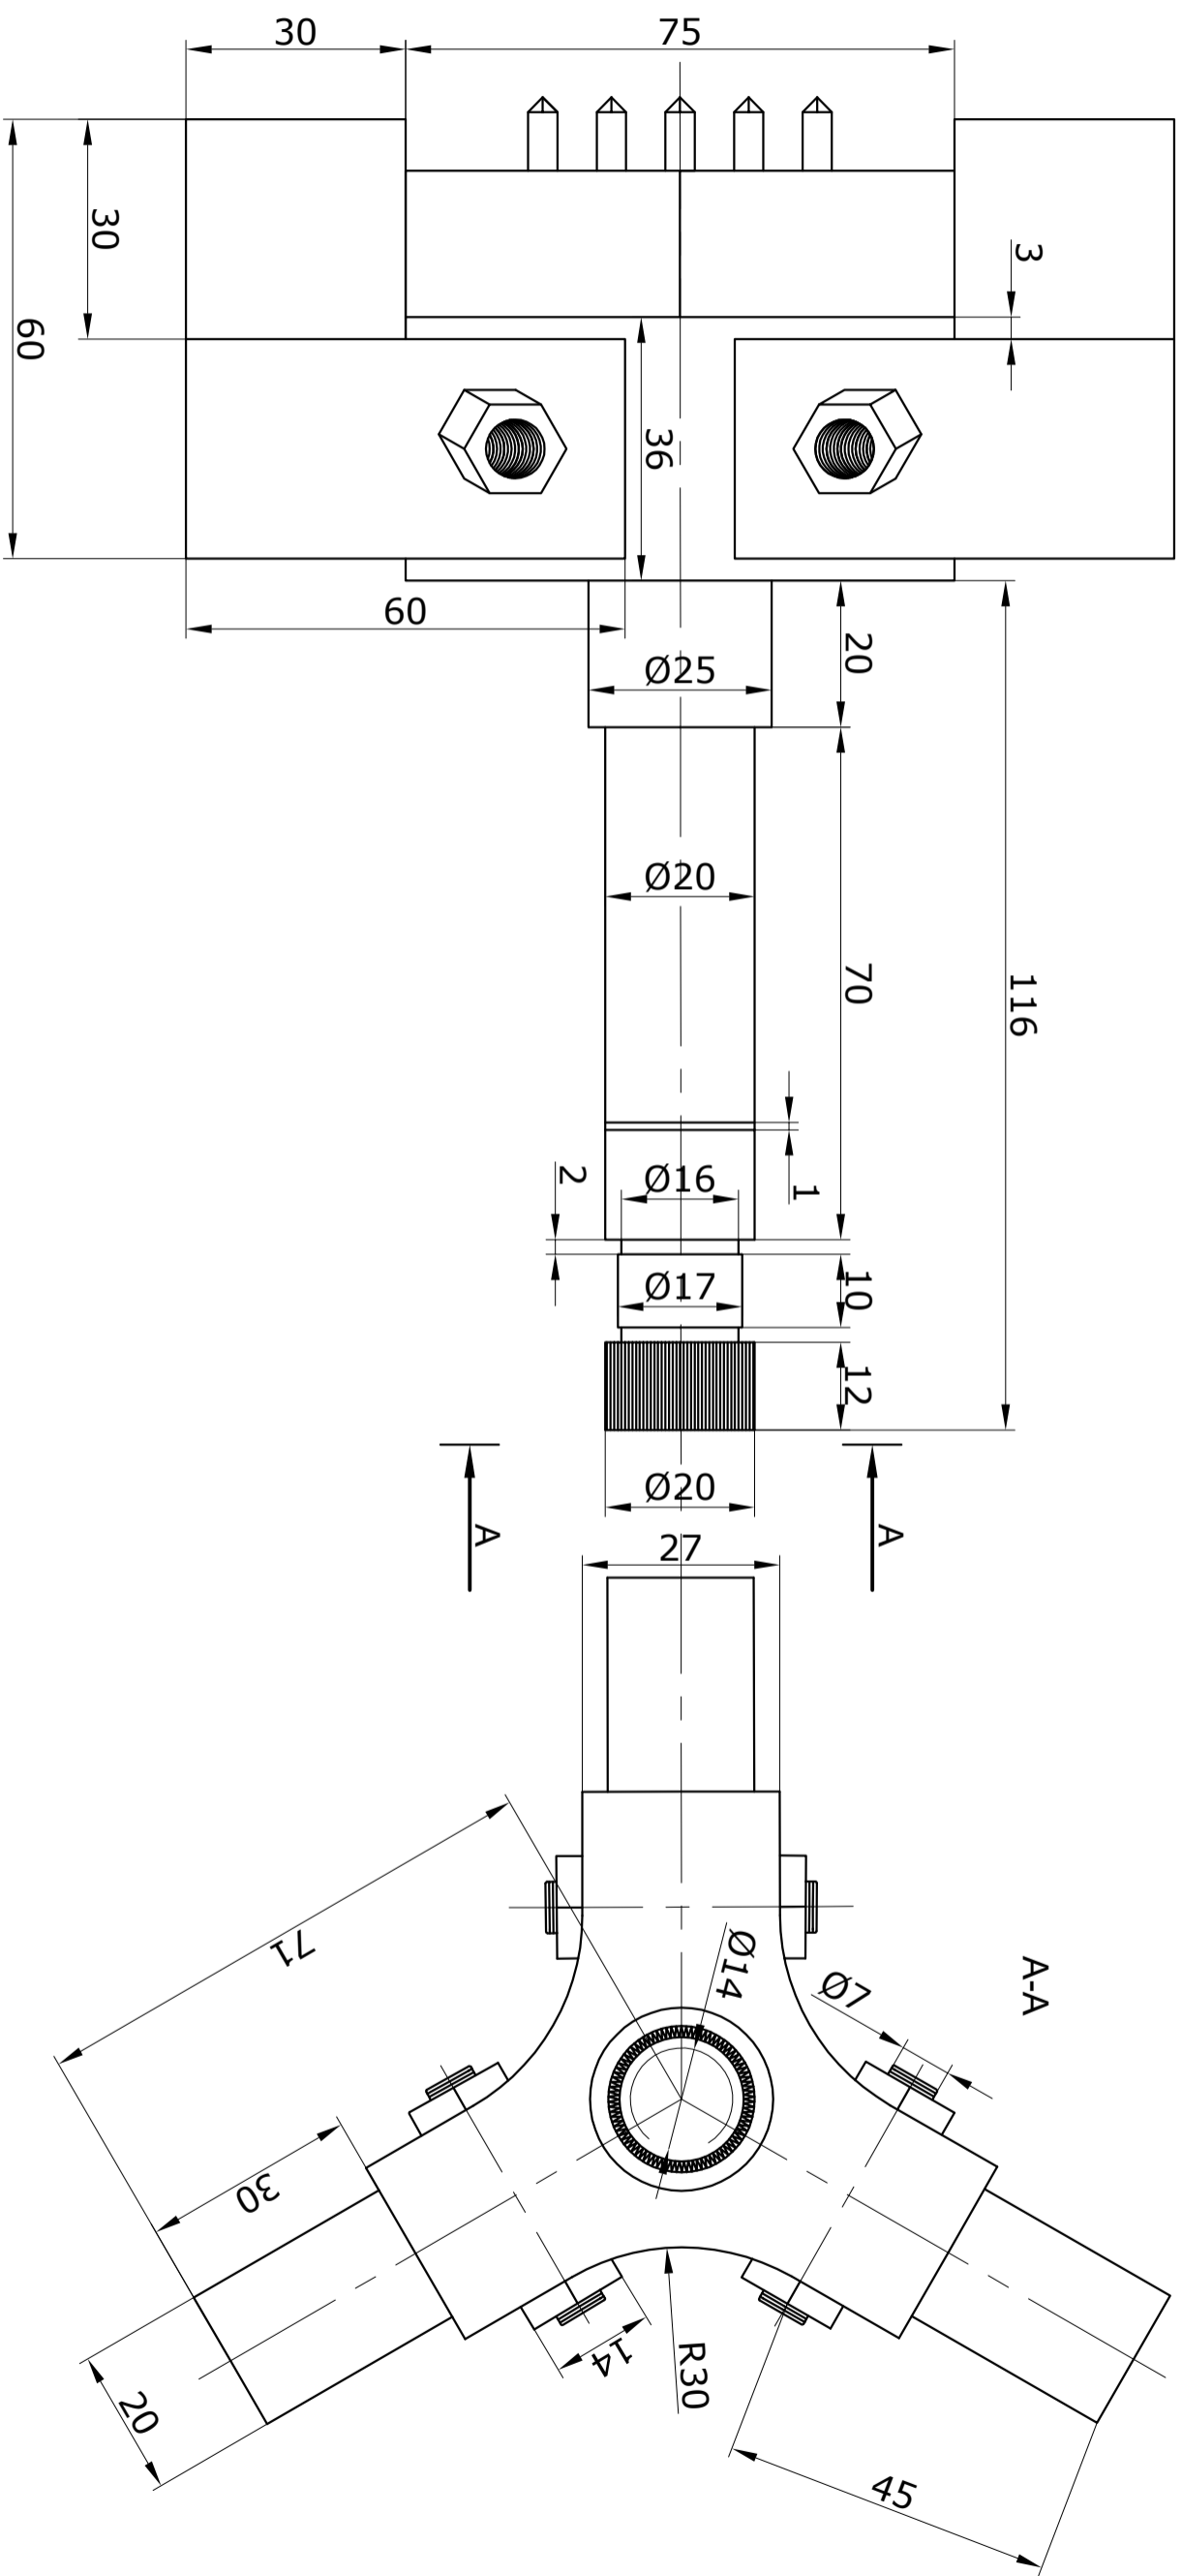

Crtež osovina

Kralj, Krunoslav

Supplement / Prilog

Publication year / Godina izdavanja: **2020**

Permanent link / Trajna poveznica: <https://urn.nsk.hr/urn:nbn:hr:128:085041>

Rights / Prava: [In copyright](#) / [Zaštićeno autorskim pravom.](#)

Mjerilo:	Datum:	Ime i prezime:	VELEUČILIŠTE U KARLOVCU
1:1	01.07	KRUNOSLAV KRALJ	Strojarski Odjel
Pozicija:	Sastavni crtež broj:	Materijal:	S275
1	2		
Broj crteža:	3	Naziv dijela:	OSOVINA I PRIHVAT MATERIJALA