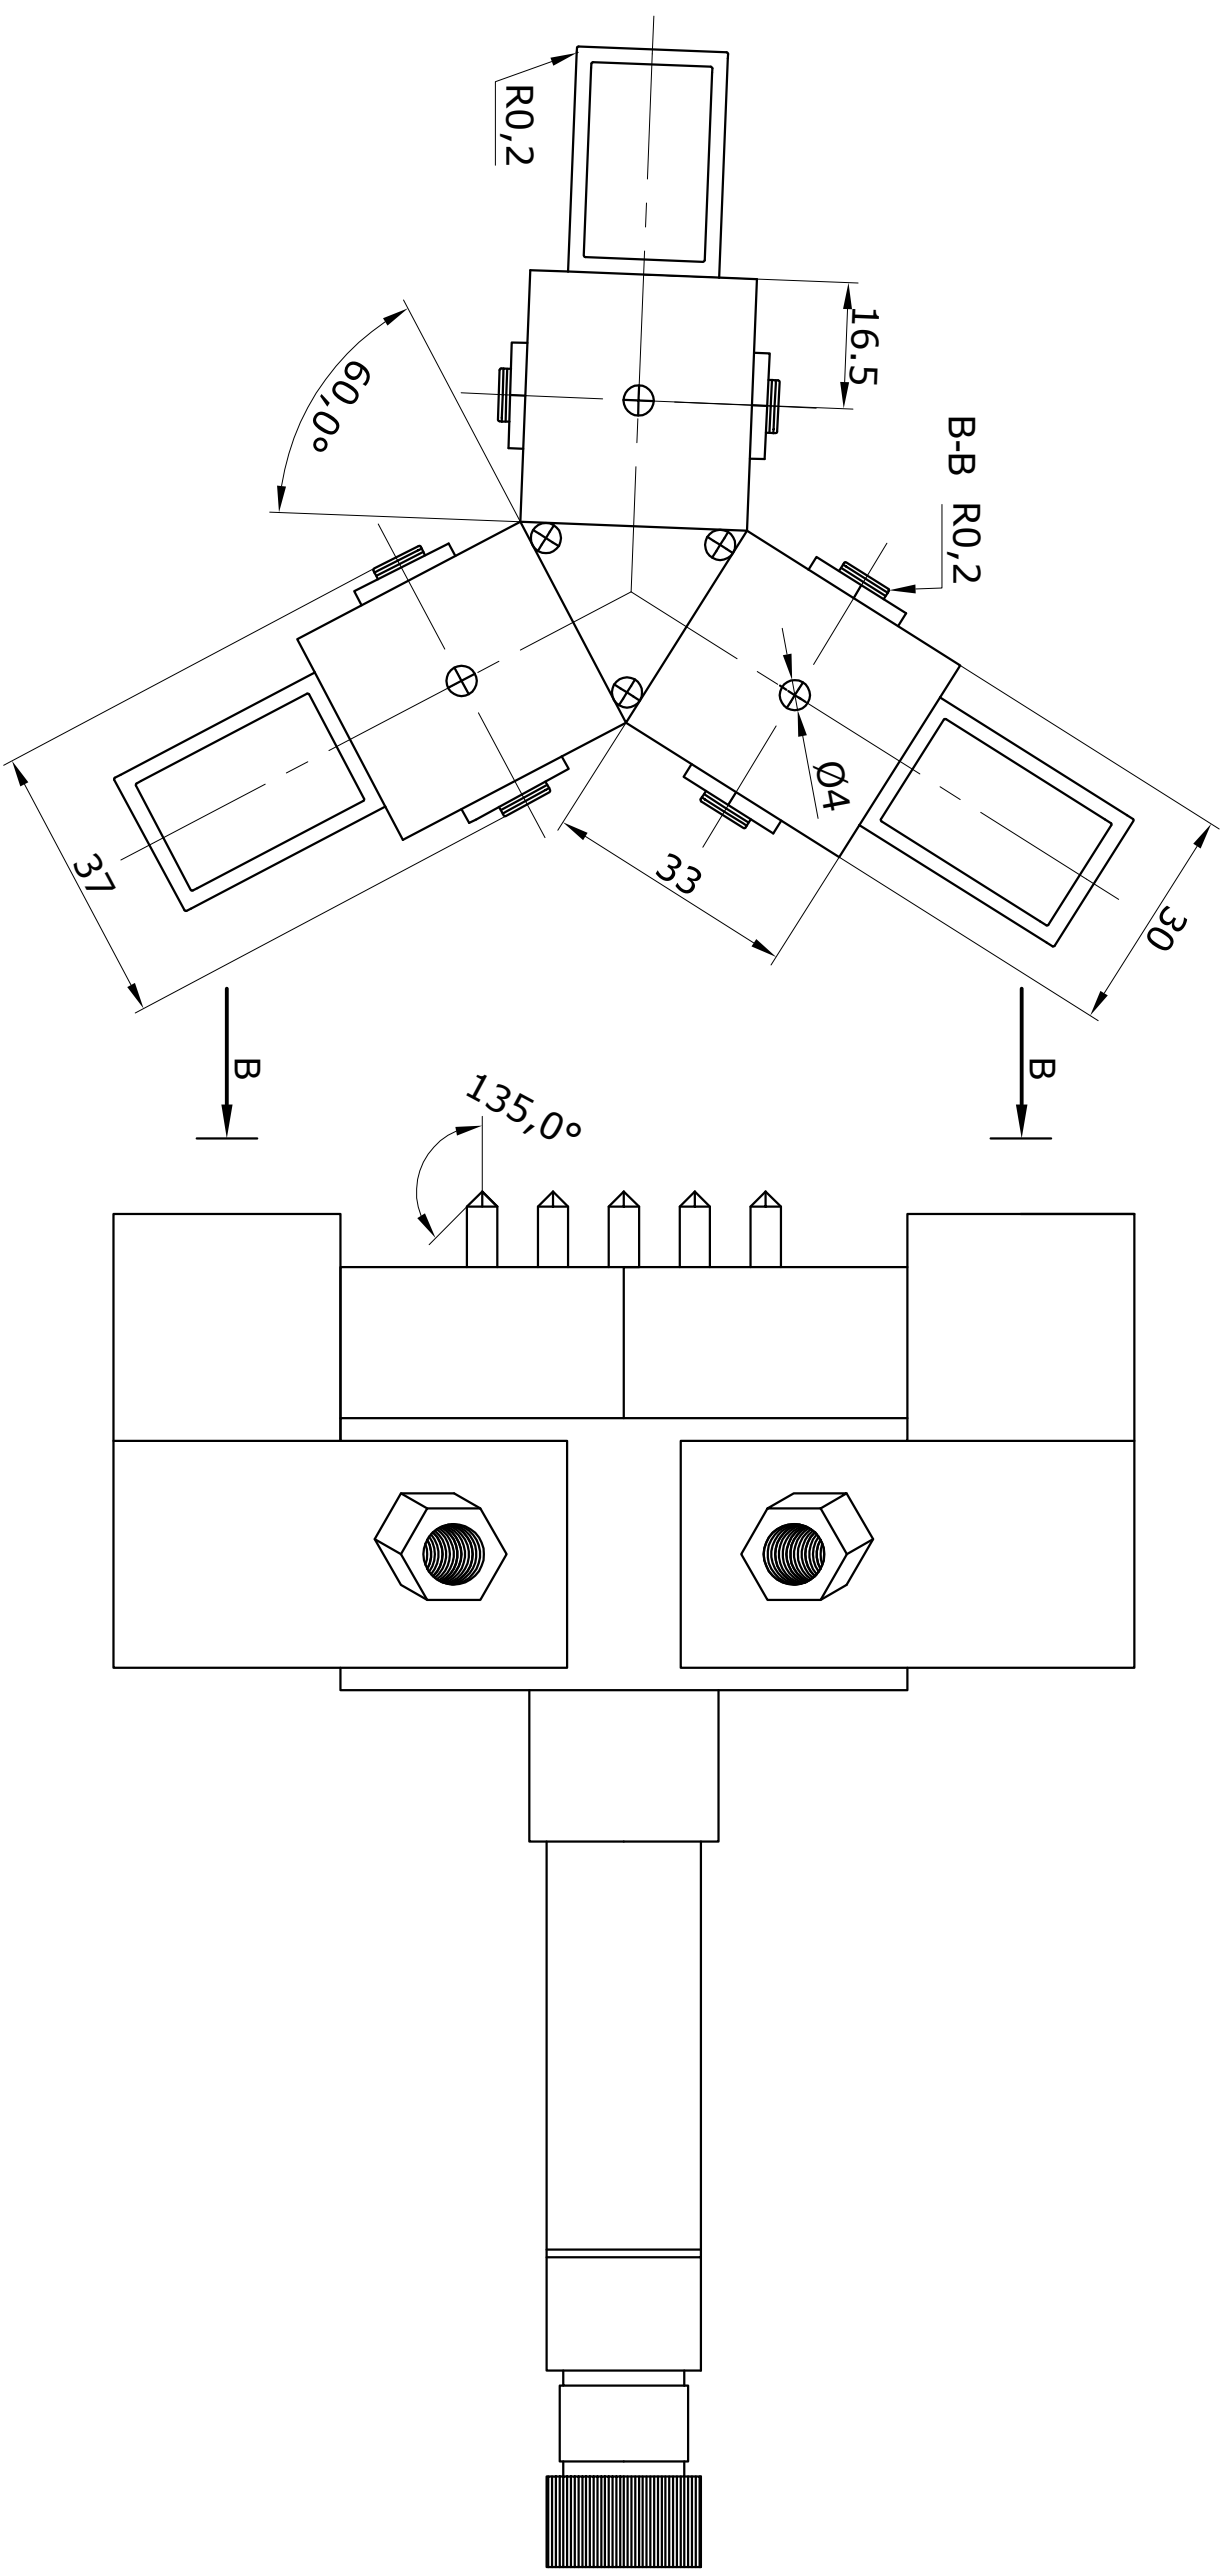

Crtež osovina 2

Kralj, Krunoslav

Supplement / Prilog

Publication year / Godina izdavanja: **2020**

Permanent link / Trajna poveznica: <https://urn.nsk.hr/urn:nbn:hr:128:663367>

Rights / Prava: [In copyright](#) / [Zaštićeno autorskim pravom.](#)

Mjerilo:	Datum:	Ime i prezime:	VELEUČILIŠTE U KARLOVCU
1:1	01.07	KRUNOSLAV KRALJ	Strojarski Odjel
Pozicija:	Sastavni crtež broj:	Materijal:	S275
2	2		
Broj crteža:	Naziv dijela:	OSOVINA I PRIHVAT MATERIJALA	
4			