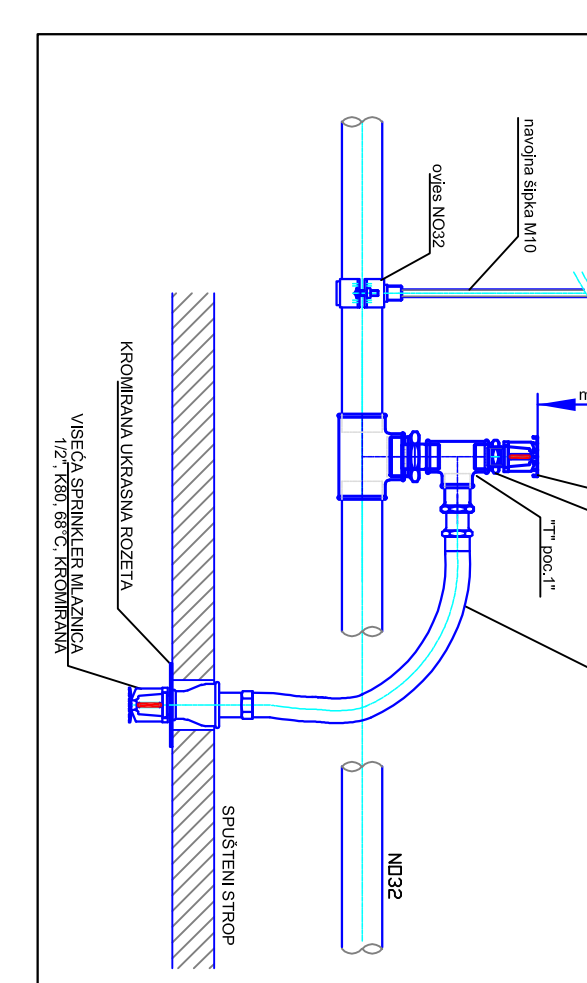

Detalj 4: Detalj uređenja sprinkler vjesele mlaznice

Detalj 5: Detalj montaže mlaznice i vjesele