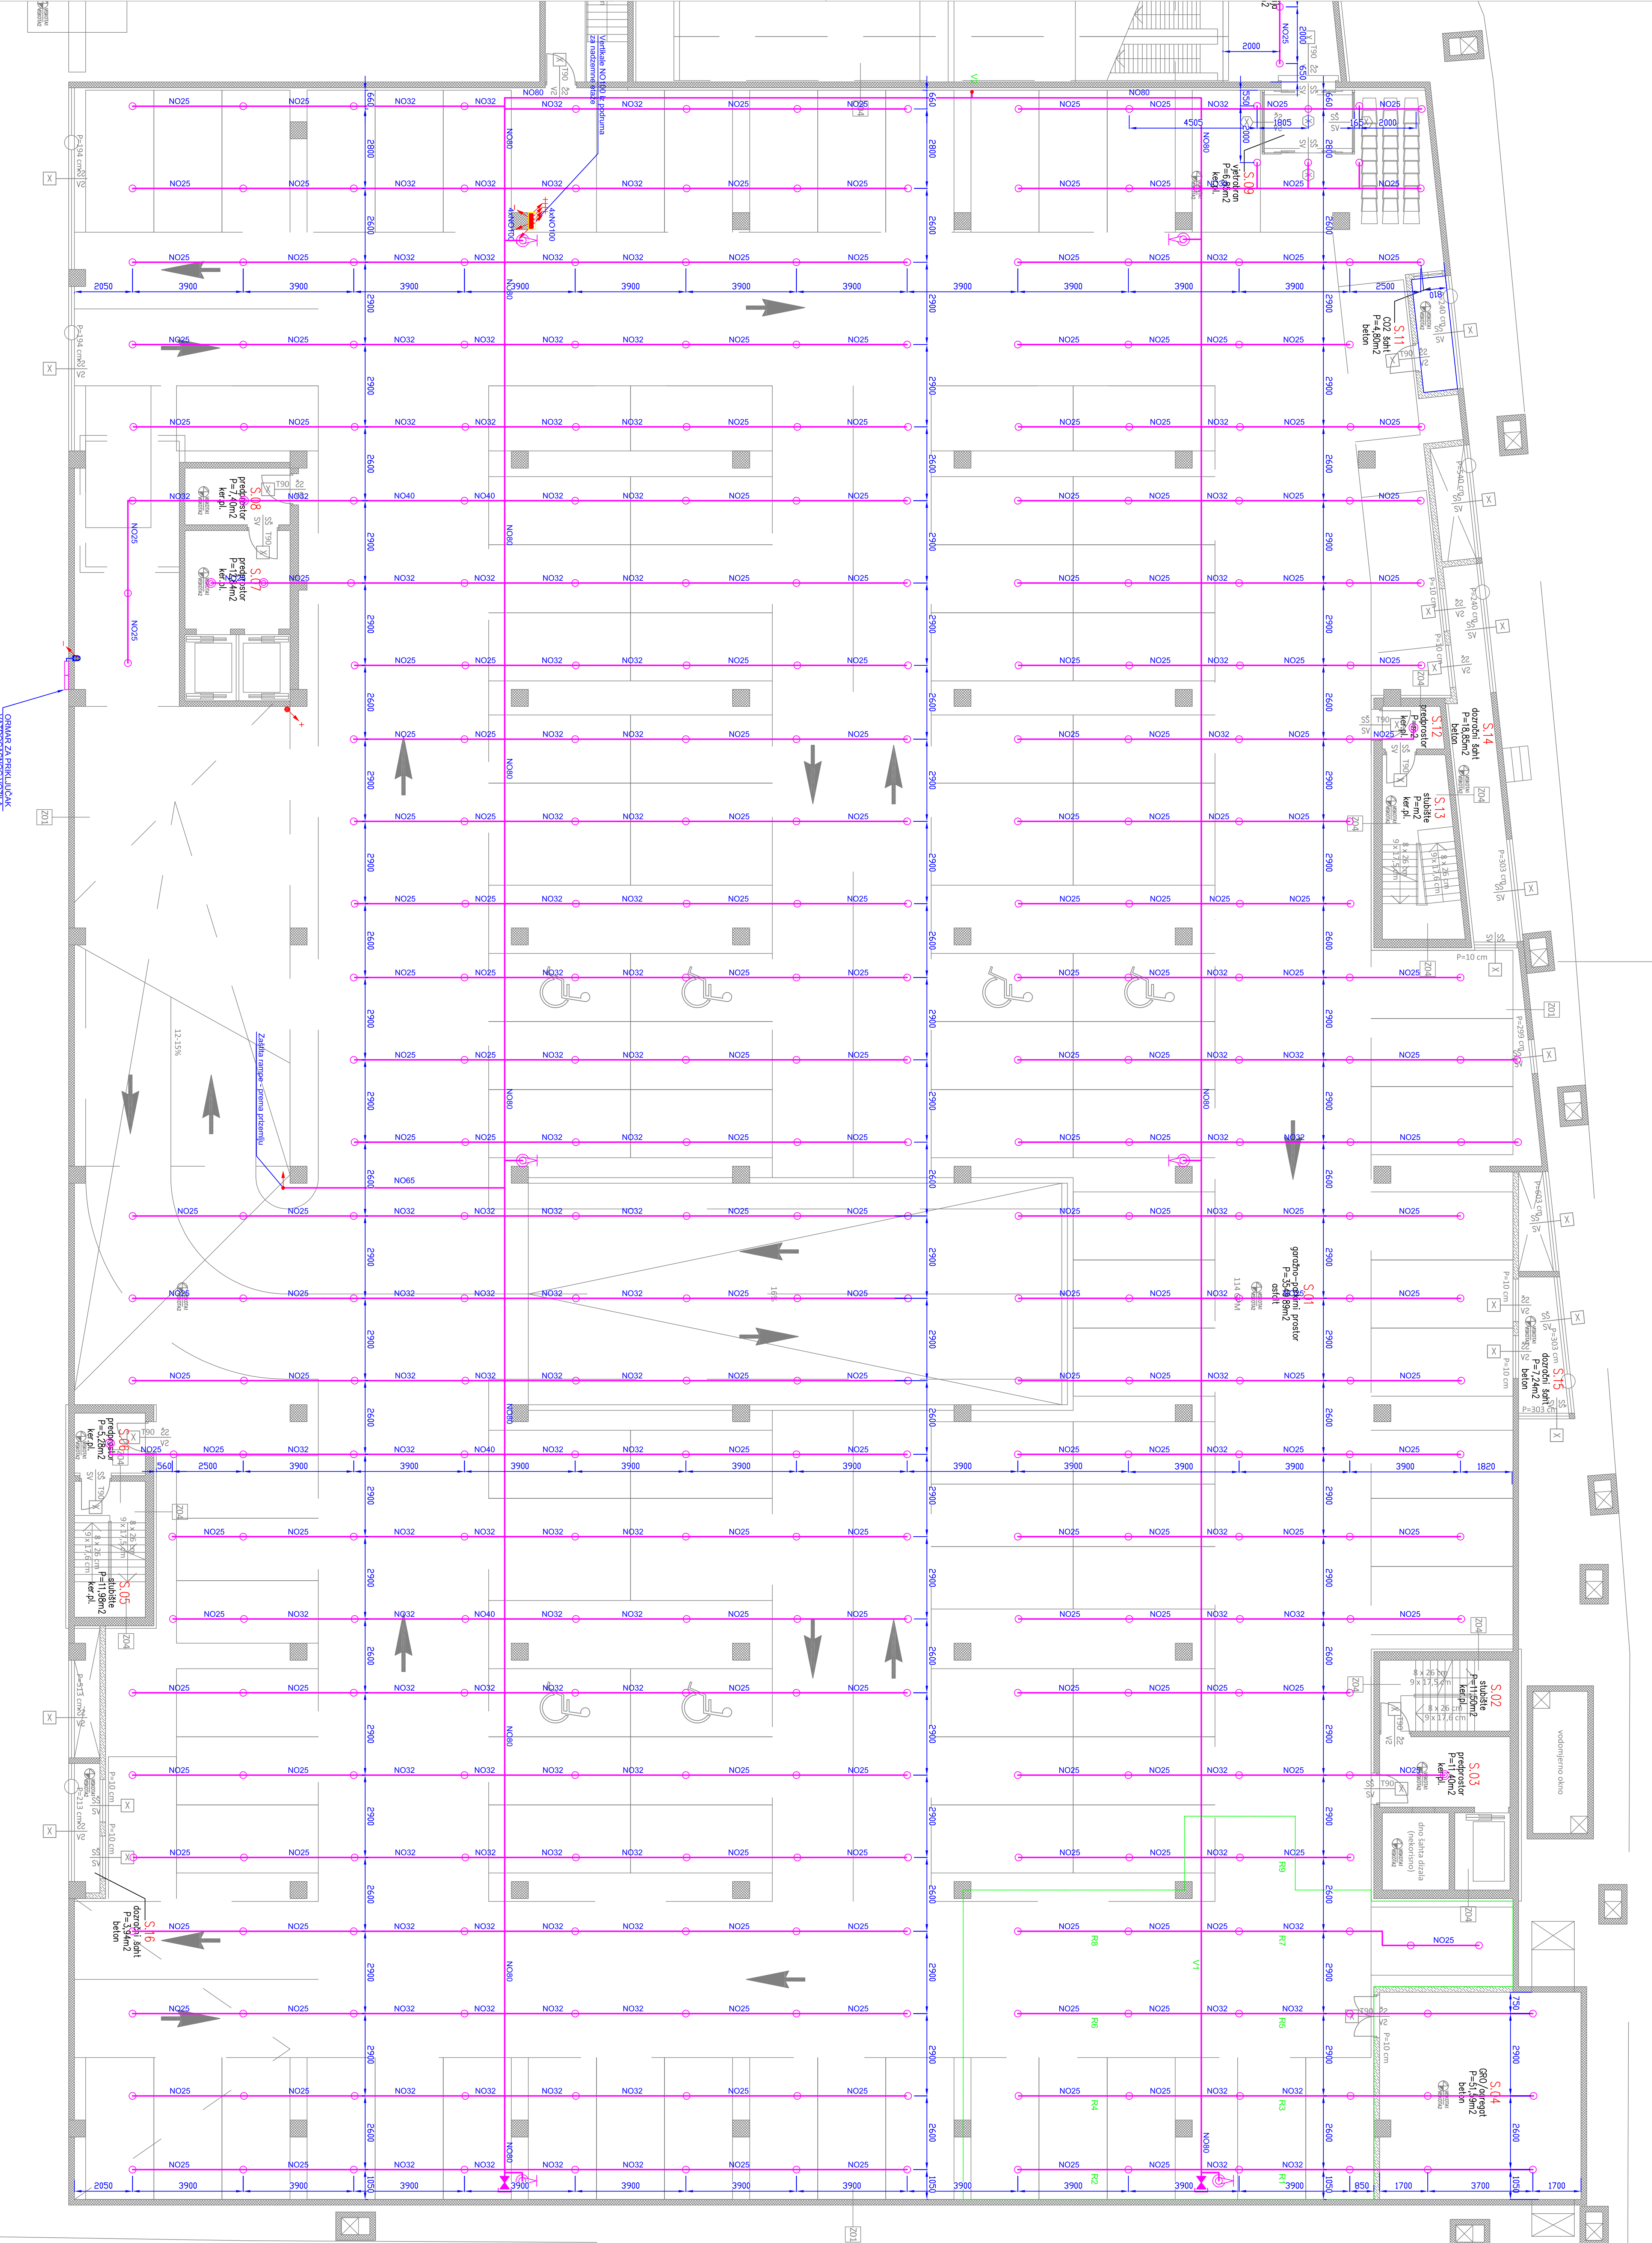

LEGENDA

- SPRINKLER MLAZNICA VJESICA I SPOJENJE K80/80°C
- SPRINKLER MLAZNICA STROJICA K80/80°C
- SPRINKLER MLAZNICA VJESICA K80/80°C
- SPRINKLER MLAZNICA VJESICA K80/80°C (s dodatkom za sprinkler)
- SPRINKLER MLAZNICA VJESICA K80/80°C (s dodatkom za sprinkler)
- SPRINKLER MLAZNICA STROJICA K80/80°C
- PRIKLJUČAK ZA SPRINKLER K80 SA REZIZIOMNI OTVOROM Ø80/80 cm
- SPRINKLER ZA SPRINKLER K80 SA REZIZIOMNI OTVOROM Ø80/80 cm