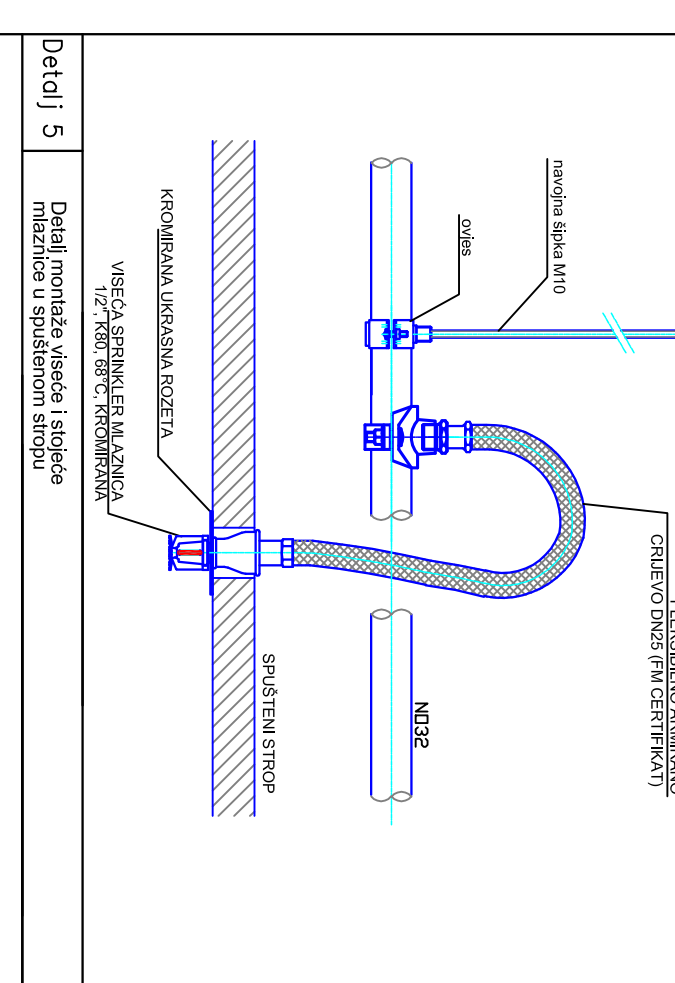

Detalj 3: Sprinkler mlaznica

Detalj 4: Detalj uređenja sprinkler vjesele mlaznice