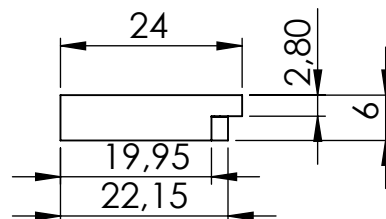

Download date / Datum preuzimanja: **2021-07-29**

Repository / Repozitorij:

[Repository of Karlovac University of Applied Sciences - Institutional Repository](#)

DETALJ A
MJERILO 1:1

A

	Datum	Ime i prezime	Potpis
Projektirao			
Razradio			
Crtao		Krešimir Mihoković	
Pregledao			
Mentor		Tihana Kostadin	
Objekt:		Objekt broj:	
		R. N. broj:	
Napomena:			Kopija
Materijal:		Masa:	
	Naziv:		Pozicija:
Mjerilo originala	Lijeva vodilica trake		8
1:2	Crtež broj: 10		Format: A4
			Listova:
			List: 10