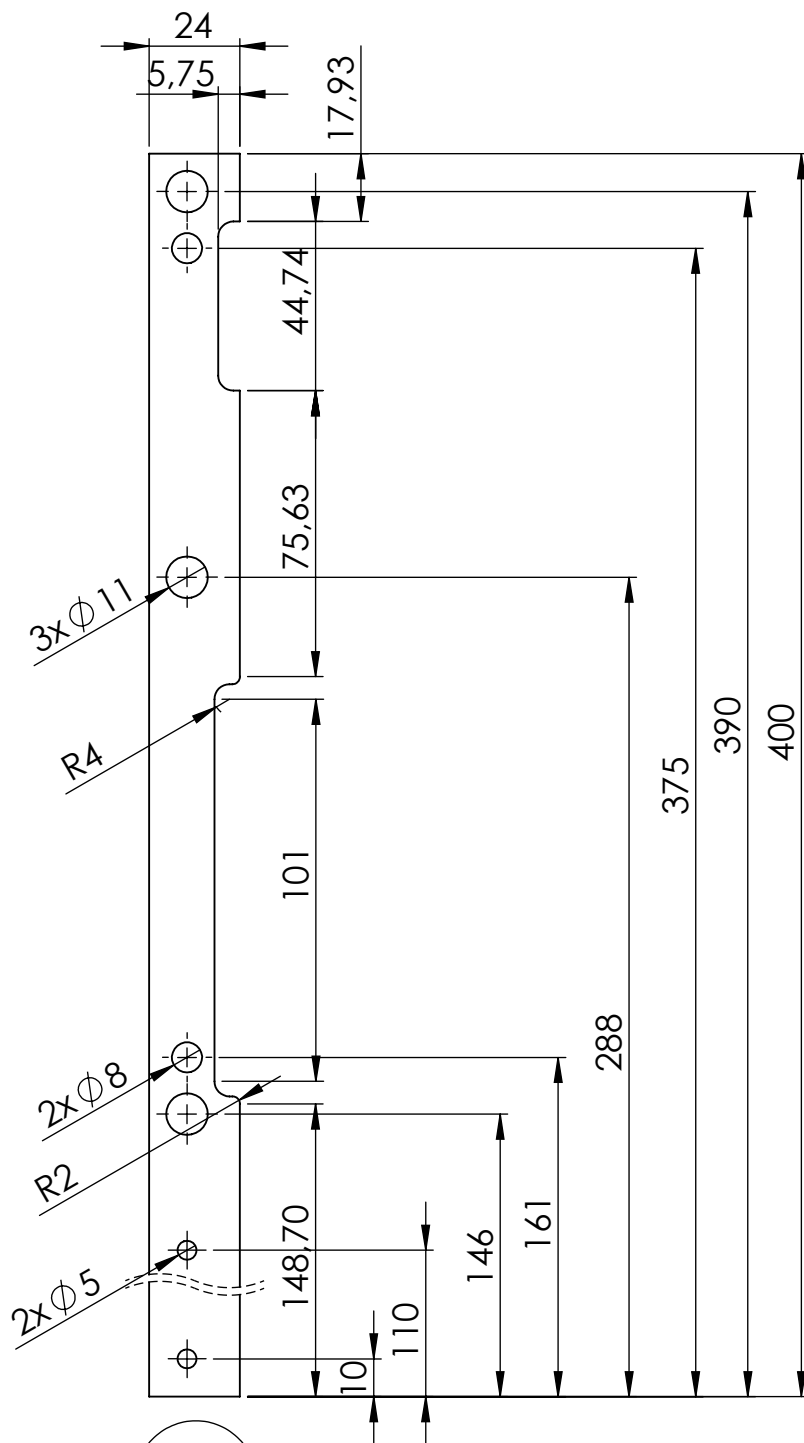

Lijeva vodilica trake

Mihoković, Krešimir

Supplement / Prilog

Publication year / Godina izdavanja: **2019**

Permanent link / Trajna poveznica: <https://urn.nsk.hr/urn:nbn:hr:128:264380>

Rights / Prava: [In copyright](#)

Download date / Datum preuzimanja: **2021-07-29**

Repository / Repozitorij:

[Repository of Karlovac University of Applied Sciences - Institutional Repository](#)

DETALJ A
MJERILO 1:1

A

	Datum	Ime i prezime	Potpis
Projektirao			
Razradio			
Crtao		Krešimir Mihoković	
Pregledao			
Mentor		Tihana Kostadin	
Objekt:		Objekt broj:	
		R. N. broj:	
Napomena:			Kopija
Materijal:		Masa:	
	Naziv:		Pozicija:
Mjerilo originala	Lijeva vodilica trake		8
1:2	Crtež broj: 10		Format: A4
			Listova:
			List: 10