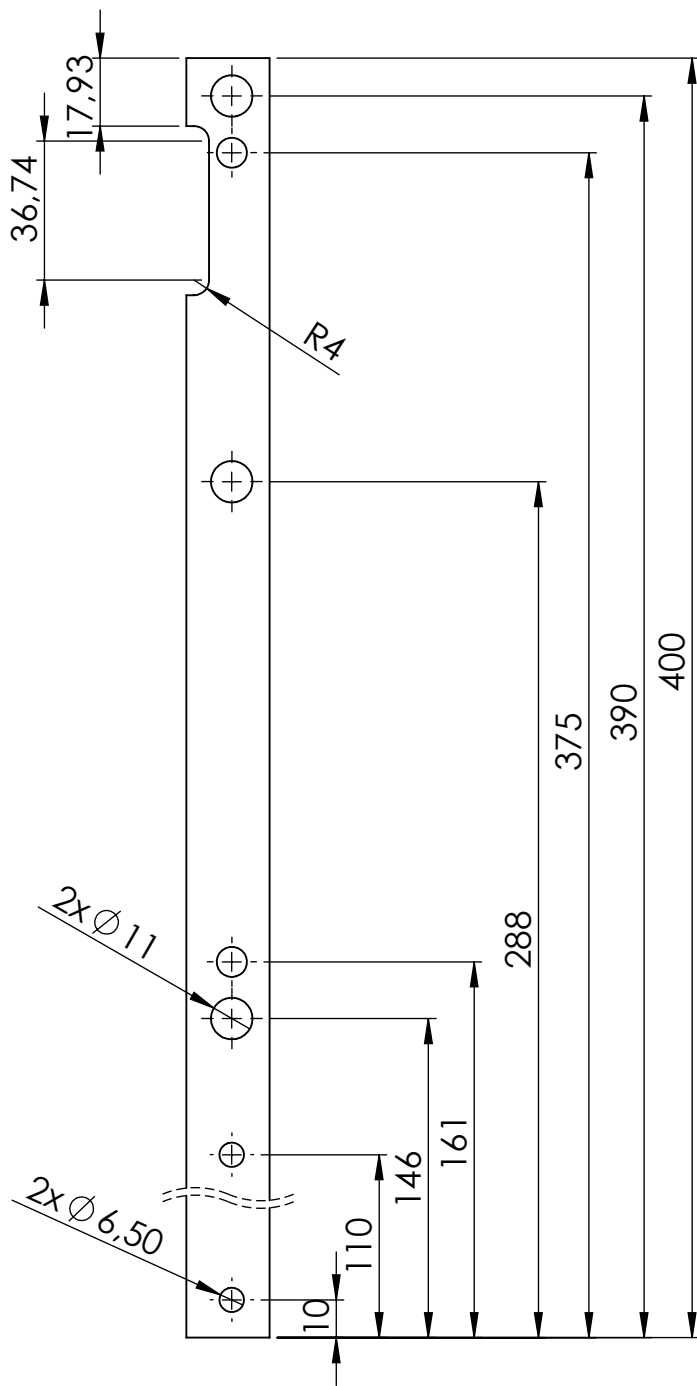

Desna vodilica trake

Mihoković, Krešimir

Supplement / Prilog

Publication year / Godina izdavanja: **2019**

Permanent link / Trajna poveznica: <https://urn.nsk.hr/urn:nbn:hr:128:373700>

Rights / Prava: [In copyright](#)/[Zaštićeno autorskim pravom.](#)

DETALJ A
MJERILO 1:1

	Datum	Ime i prezime	Potpis	 Veleučilište u Karlovcu
Projektirao				
Razradio				
Crtao		Krešimir Mihoković		
Pregledao				
Mentor		Tihana Kostadin		
Objekt:			Objekt broj:	
			R. N. broj:	
Napomena:				Kopija
Materijal:			Masa:	
 Mjerilo originala 1:2	Naziv:		Pozicija:	Format: A4
	Desna vodilica trake		11	Listova:
Crtež broj: 11				List: 11