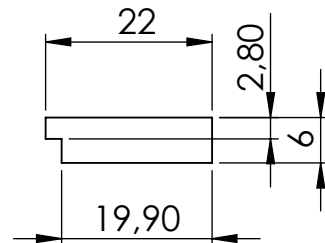

DETALJ A
MJERILO 1:1

	Datum	Ime i prezime	Potpis	 Veleučilište u Karlovcu
Projektirao				
Razradio				
Crtao		Krešimir Mihoković		
Pregledao				
Mentor		Tihana Kostadin		
Objekt:			Objekt broj:	
			R. N. broj:	
Napomena:				Kopija
Materijal:			Masa:	
 Mjerilo originala 1:2	Naziv:		Pozicija:	Format: A4
	Desna vodilica trake		11	Listova:
Crtež broj: 11				List: 11