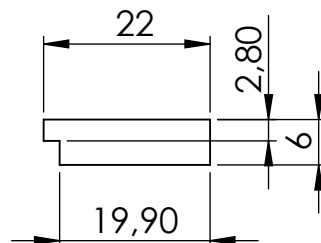

DETALJ A
MJERILO 1:1

	Datum	Ime i prezime	Potpis	 Veleučilište u Karlovcu
Projektirao				
Razradio				
Crtao		Krešimir Mihoković		
Pregledao				
Mentor		Tihana Kostadin		
Objekt:			Objekt broj:	
			R. N. broj:	
Napomena:				Kopija
Materijal:			Masa:	
 Mjerilo originala 1:2	Naziv:		Pozicija:	Format: A4
	Desna vodilica trake		11	Listova:
Crtež broj: 11				List: 11