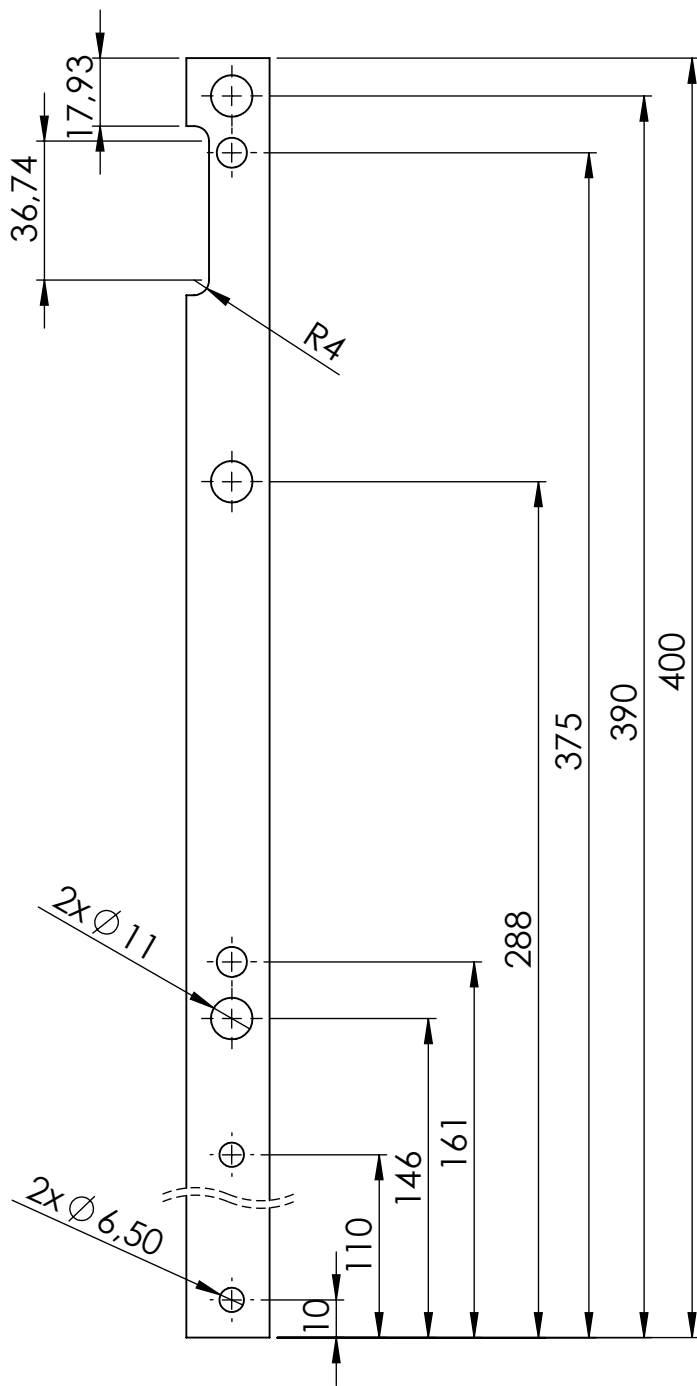

Desna vodilica trake

Mihoković, Krešimir

Supplement / Prilog

Publication year / Godina izdavanja: **2019**

Permanent link / Trajna poveznica: <https://urn.nsk.hr/urn:nbn:hr:128:373700>

Rights / Prava: [In copyright](#) / [Zaštićeno autorskim pravom](#).

DETALJ A
MJERILO 1:1

	Datum	Ime i prezime	Potpis	 Veleučilište u Karlovcu
Projektirao				
Razradio				
Crtao		Krešimir Mihoković		
Pregledao				
Mentor		Tihana Kostadin		
Objekt:			Objekt broj:	
			R. N. broj:	
Napomena:				Kopija
Materijal:			Masa:	
 Mjerilo originala 1:2	Naziv:		Pozicija:	Format: A4
	Desna vodilica trake		11	Listova:
Crtež broj: 11				List: 11