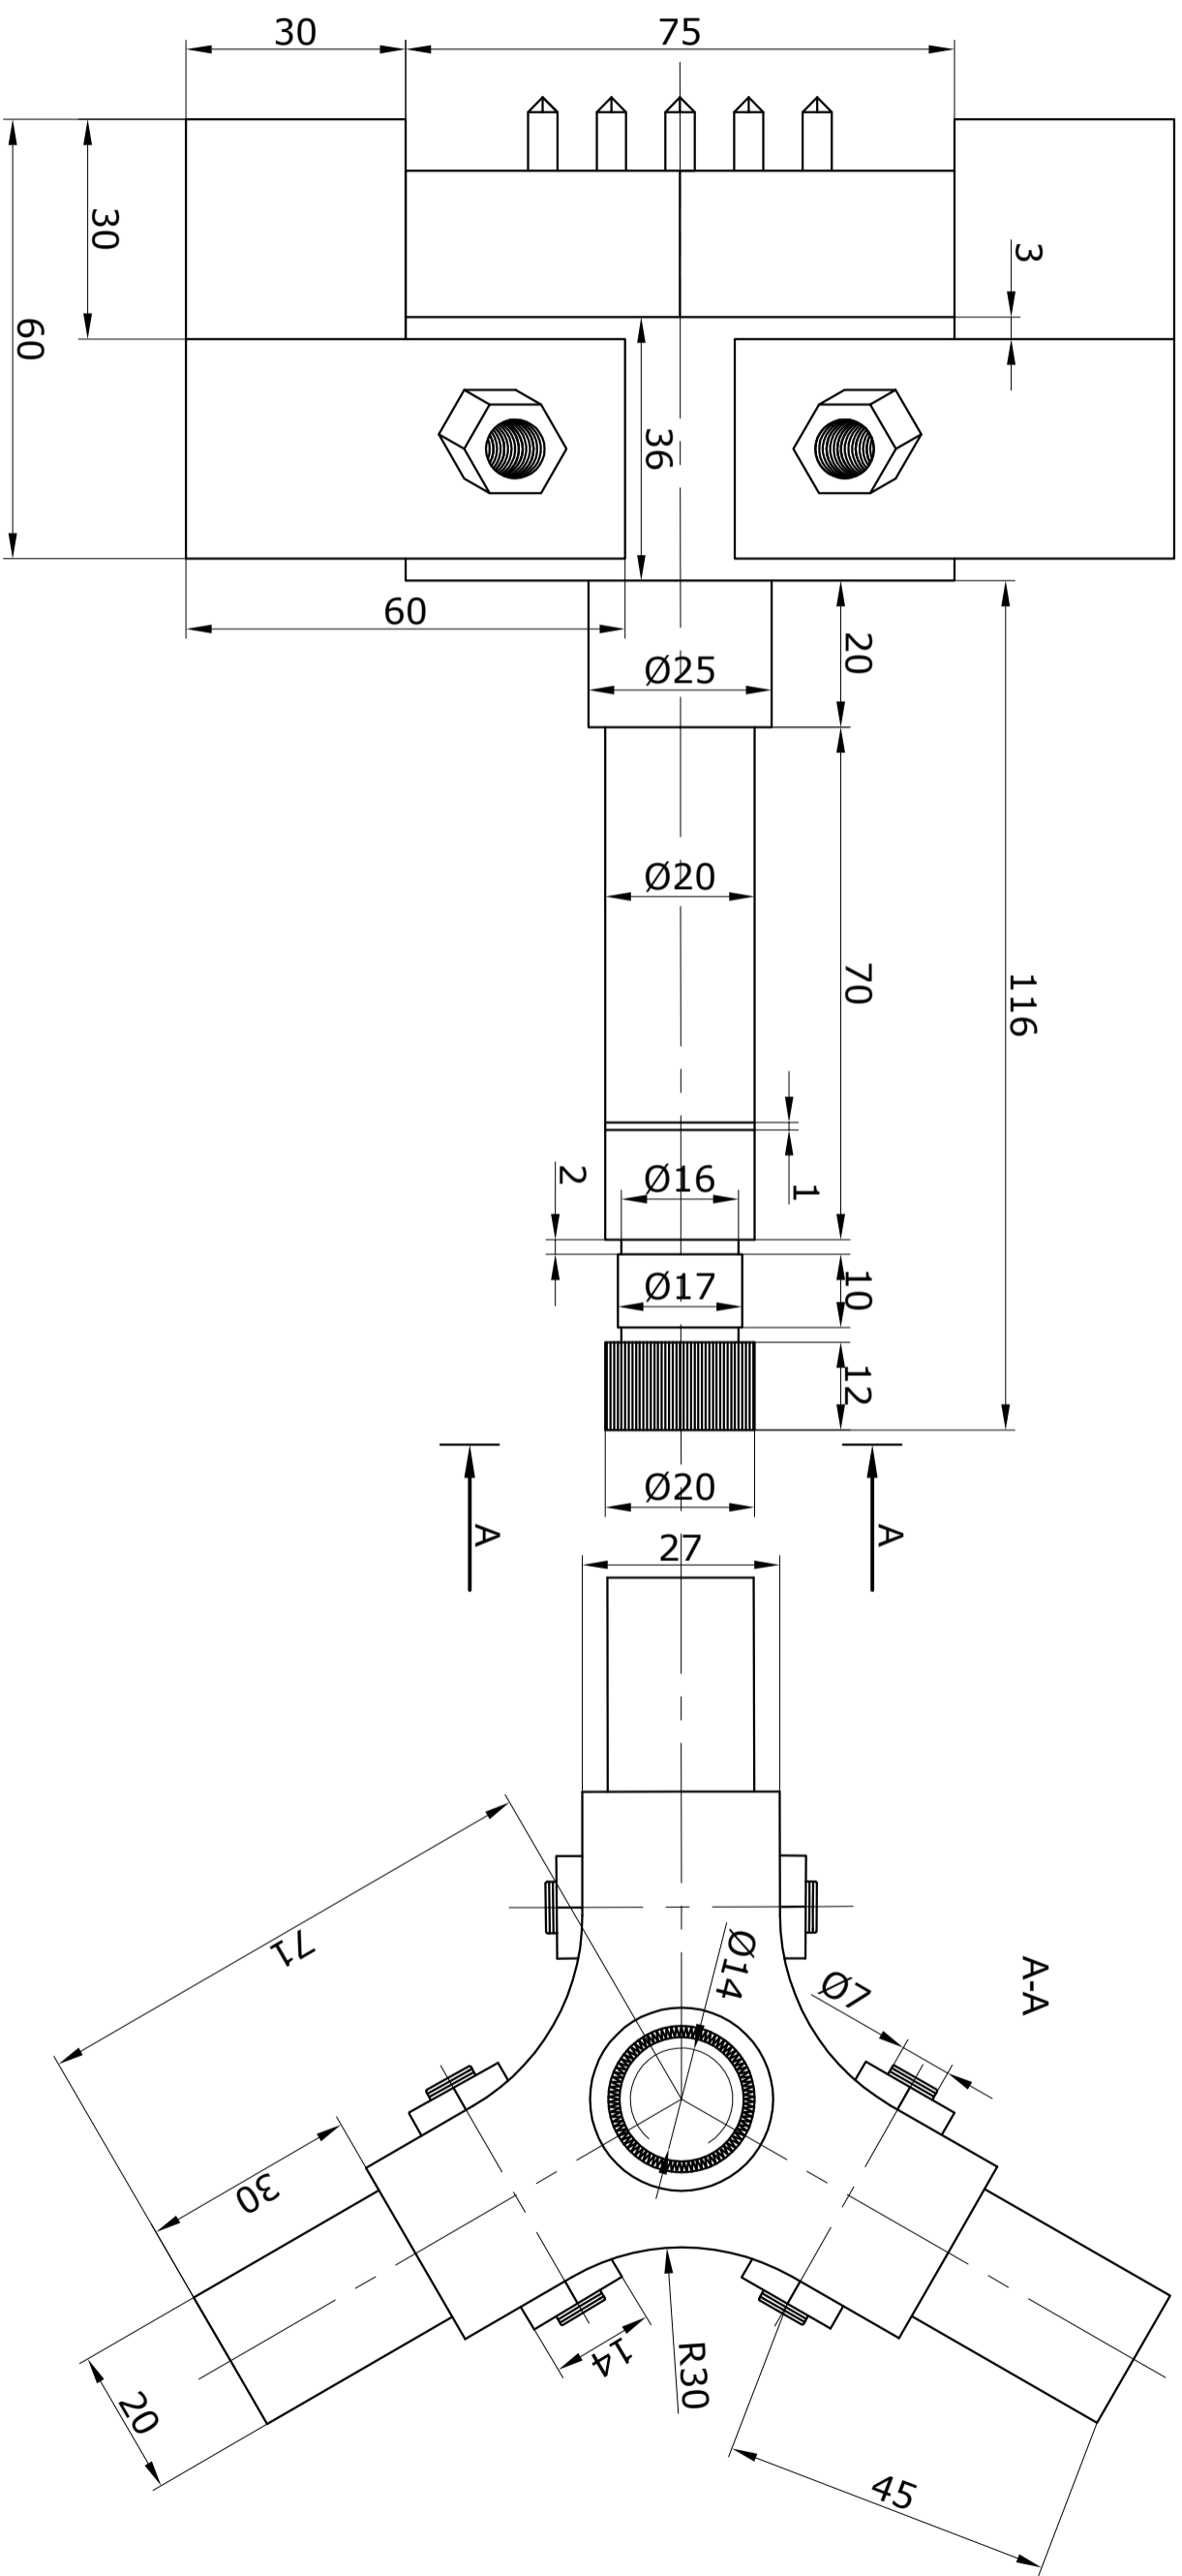

Crtež osovina

Kralj, Krunoslav

Supplement / Prilog

Publication year / Godina izdavanja: **2020**

Permanent link / Trajna poveznica: <https://urn.nsk.hr/urn:nbn:hr:128:085041>

Rights / Prava: [In copyright](#) / [Zaštićeno autorskim pravom.](#)

Mjerilo:	Datum:	Ime i prezime:	VELEUČILIŠTE U KARLOVCU
1:1	01.07	KRUNOSLAV KRALJ	Strojarski Odjel
Pozicija:	Sastavni crtež broj:	Materijal:	
1	2	S275	
Broj crteža:	3	Naziv dijela:	OSOVINI I PRIHVAT MATERIJALA