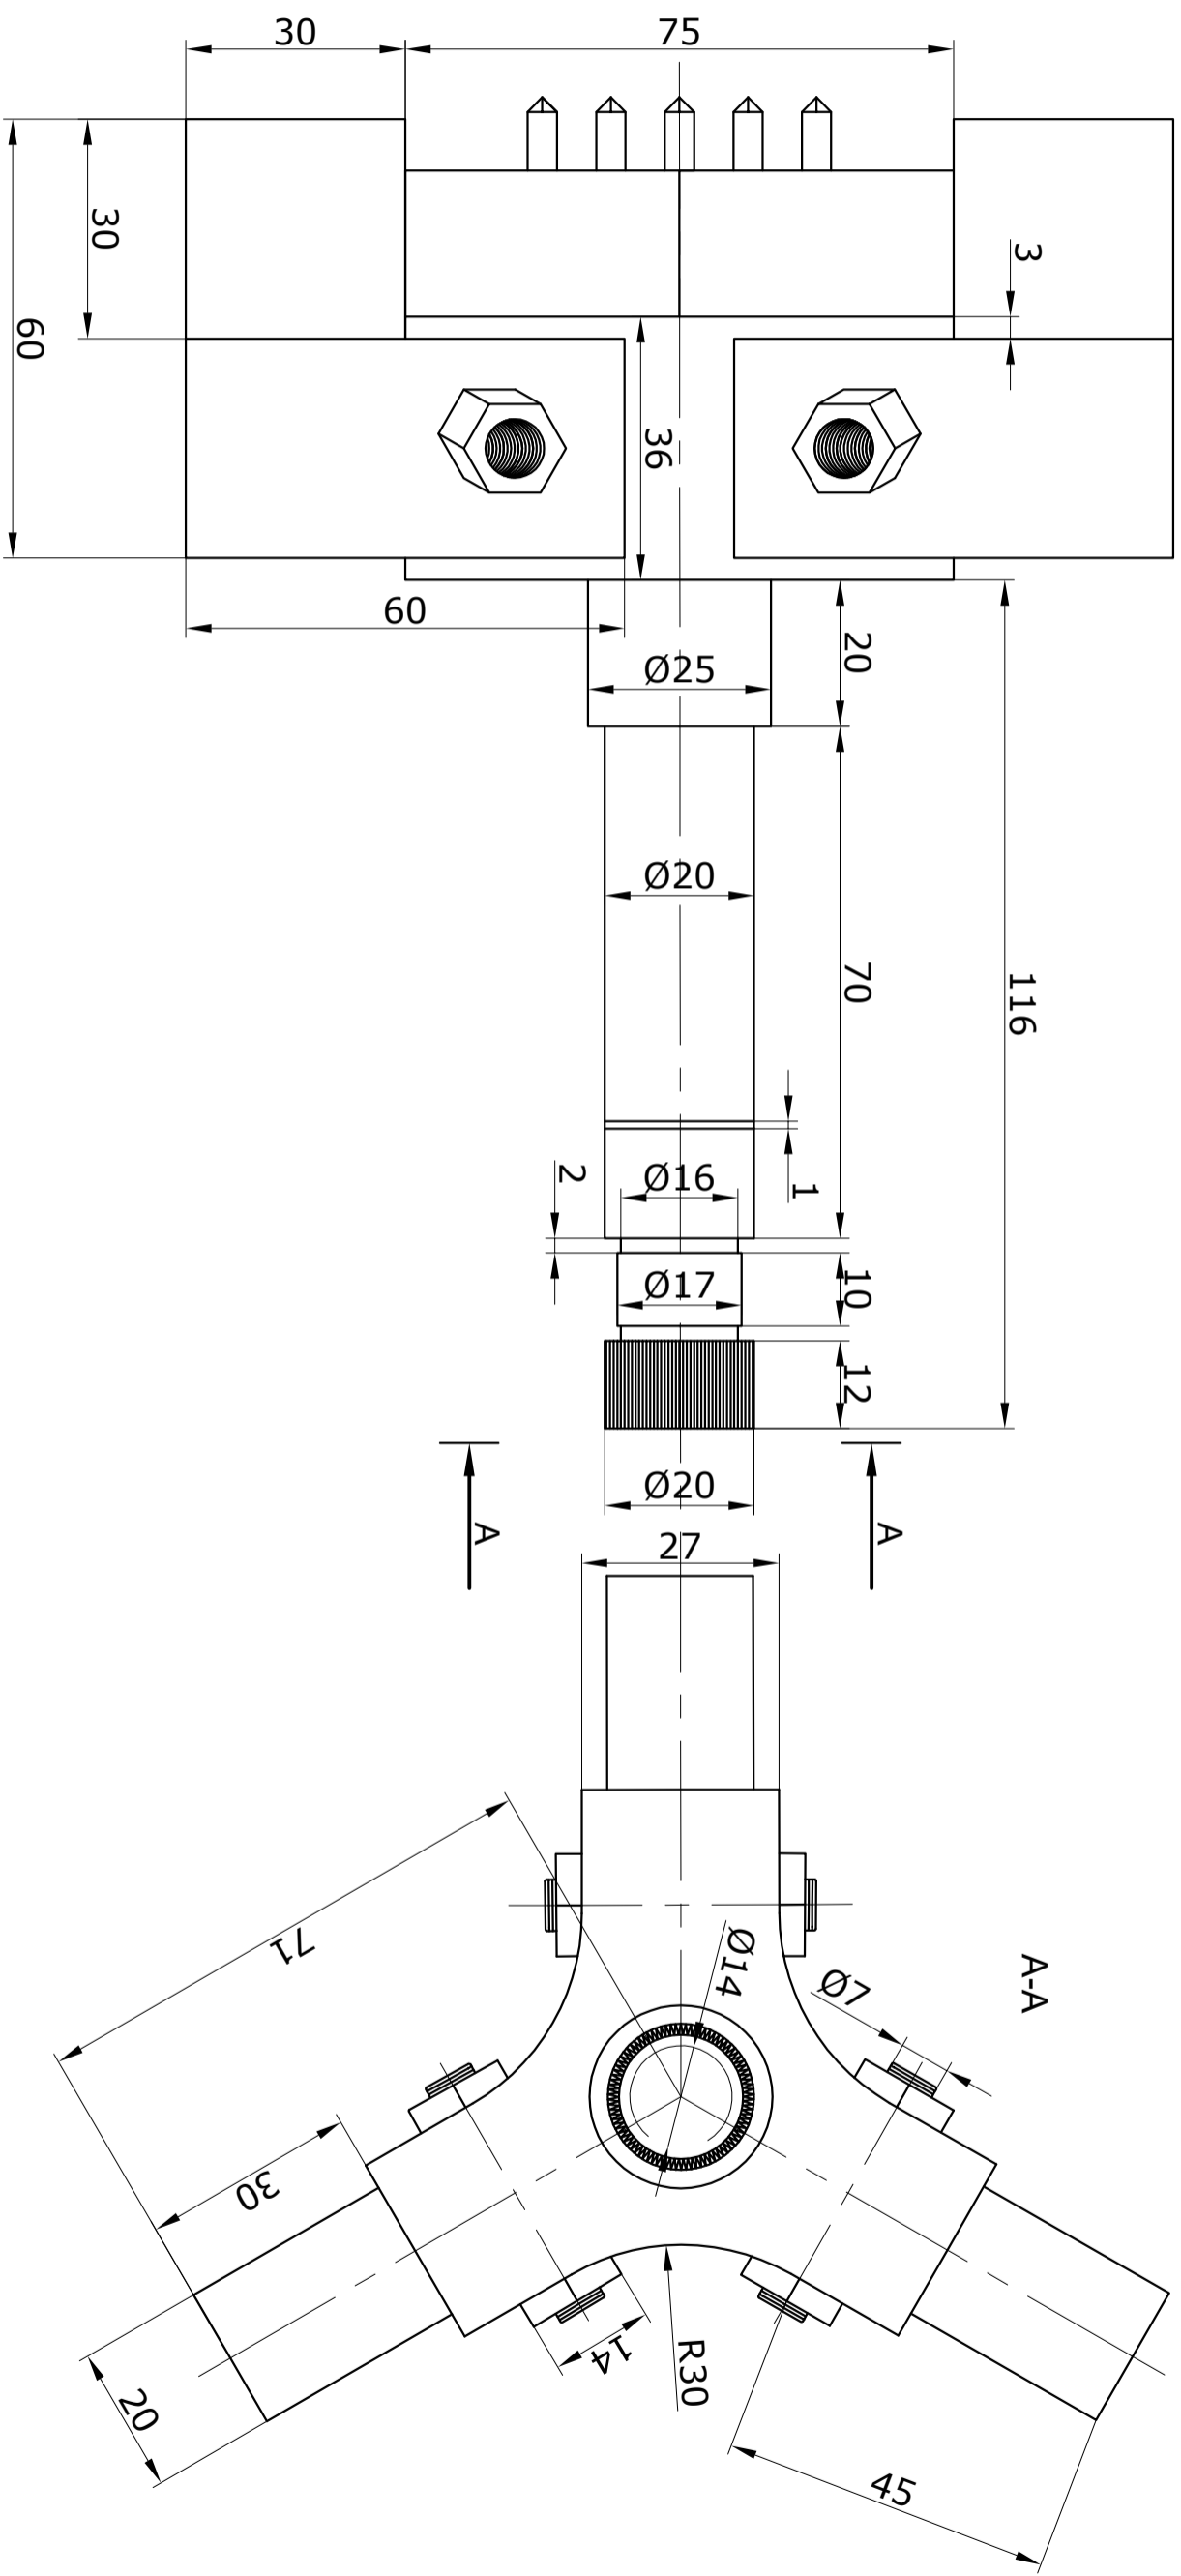

Crtež osovina

Kralj, Krunoslav

Supplement / Prilog

Publication year / Godina izdavanja: **2020**

Permanent link / Trajna poveznica: <https://urn.nsk.hr/urn:nbn:hr:128:085041>

Rights / Prava: [In copyright](#) / [Zaštićeno autorskim pravom.](#)

Mjerilo:	Datum:	Ime i prezime:	VELEUČILIŠTE U KARLOVCU
1:1	01.07	KRUNOSLAV KRALJ	Strojarski Odjel
Pozicija:	Sastavni crtež broj:	Materijal:	
1	2	S275	
Broj crteža:	3	Naziv dijela:	OSOVINA I PRIHVAT MATERIJALA