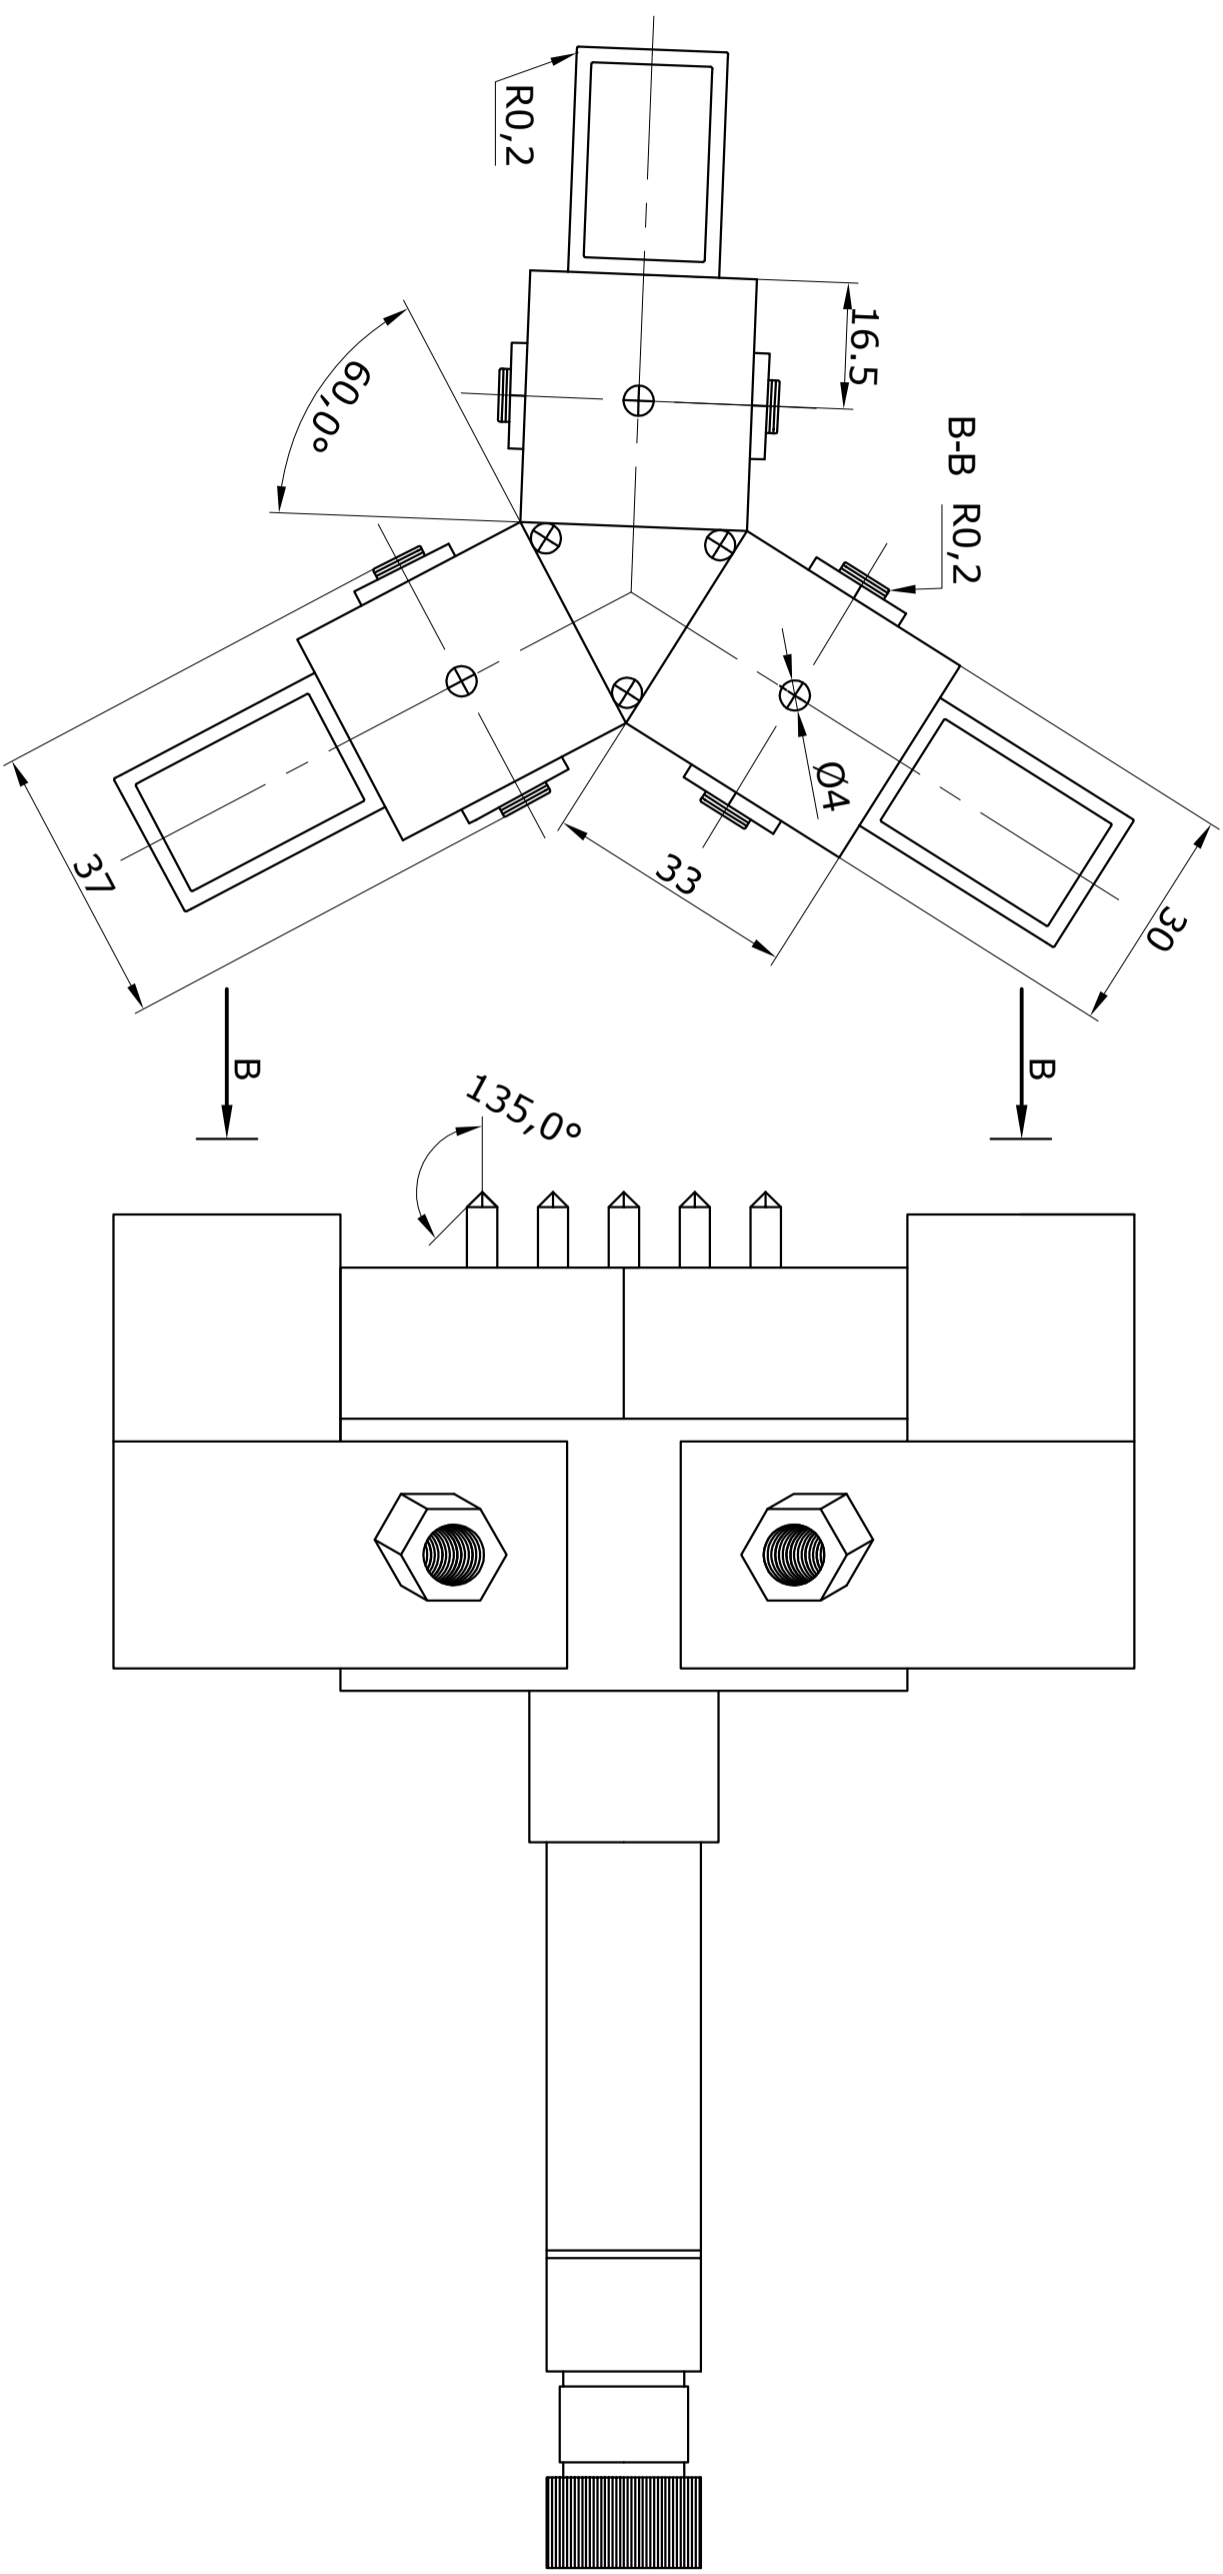

Crtež osovina 2

Kralj, Krunoslav

Supplement / Prilog

Publication year / Godina izdavanja: **2020**

Permanent link / Trajna poveznica: <https://urn.nsk.hr/urn:nbn:hr:128:663367>

Rights / Prava: [In copyright](#) / [Zaštićeno autorskim pravom.](#)

Mjerilo:	Datum:	Ime i prezime:	VELEUČILIŠTE U KARLOVCU
1:1	01.07	KRUNOSLAV KRALJ	Strojarski Odjel
Pozicija:	Sastavni crtež broj:	Materijal:	S275
2	2		
Broj crteža:	Naziv dijela:	OSOVINA I PRIHVAT MATERIJALA	
4			