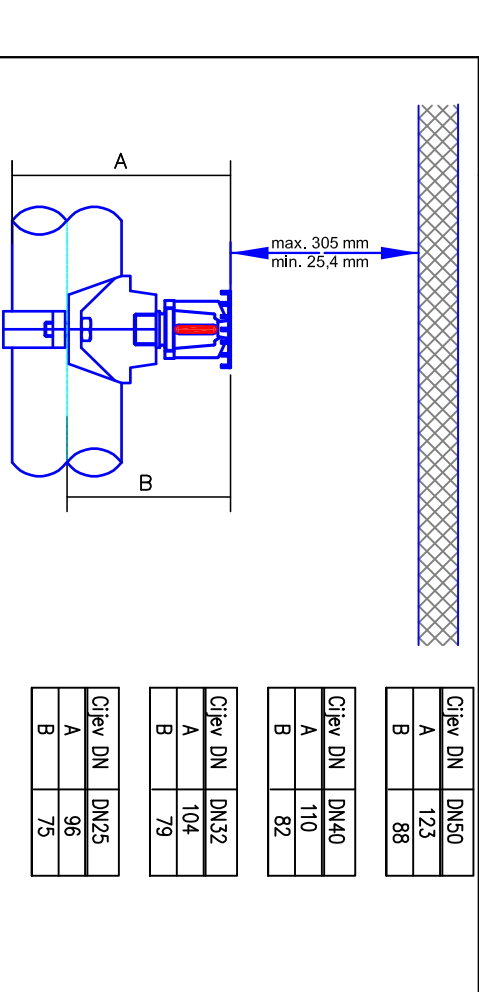

Detalj 3 SPRINKLERI MALIČNA STROJEČA