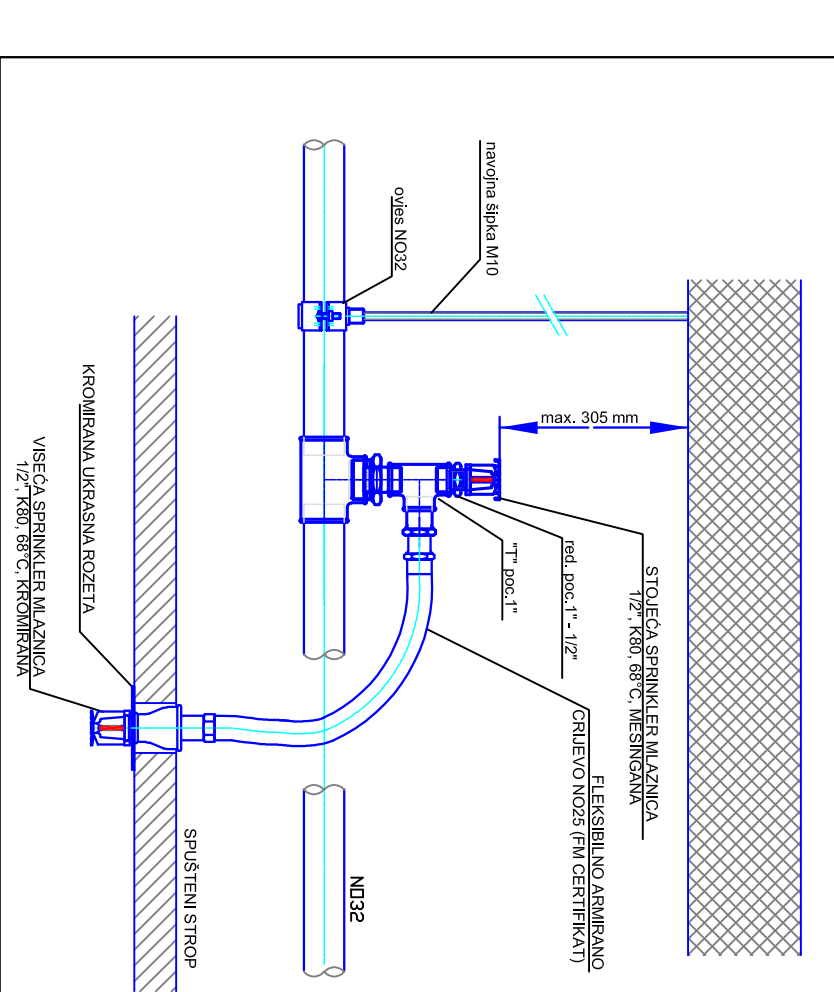

Detalj 5 Detalj montaže akcije i ispušnice

LEGENDA

- SPRINKLERI MALIČNA VISEĆA I STROJEČA K=80 68°C
- SPRINKLERI MALIČNA STROJEČA K=80 68°C
- SPRINKLERI MALIČNA VISEĆA K=80 68°C (pod stalnjem stropom) K=80 68°C
- SPRINKLERI MALIČNA VISEĆA ŠIRMA HTS K= 80 68°C (STROJEČA (pod stalnjem stropom) K=80 68°C
- SPRINKLERI MALIČNA VISEĆA I STROJEČA (pod stalnjem stropom) K=80 68°C
- SPRINKLERI MALIČNA STROJEČA K= 80 91°C
- PRAKULJICA ZA SPRINKLERI K=80 SA REGIZONIRANIM OTVOROM Ø60x60 cm
- SPOJ ZA SPRINKLERI KONKRETNIM NA SVIJEĆI INSTALACIJE

SPRINKLER d.o.o.

MEGALIT d.o.o. Solin
K.č. 3841394, 3447, 3602, 3603, 3604, 3608/1,
3670, 3671, 3672/1, 3673, K.č. 1098/1

ZAMJENSKA GRADJEVINA - TROJNOVAJKI CENTAR

UL. Karlovačka, 14, Zagreb
K.č. 3841394, 3447, 3602, 3603, 3604, 3608/1,
3670, 3671, 3672/1, 3673, K.č. 1098/1

11.2014.

418-14