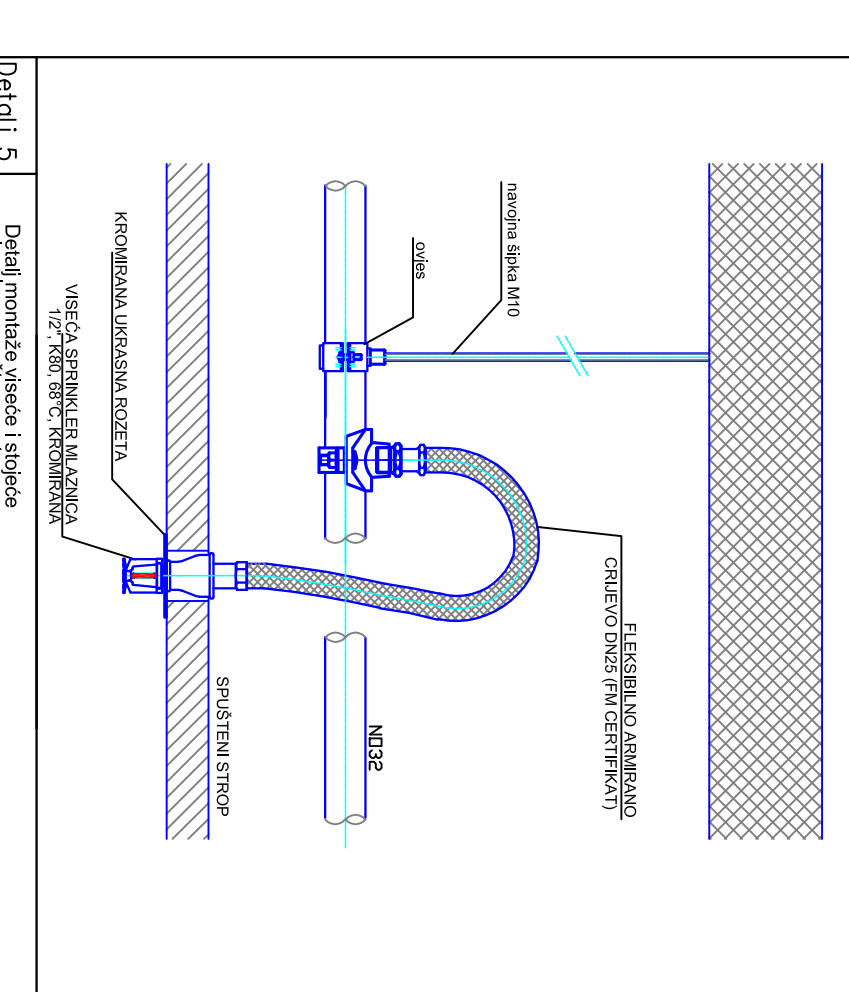

Detalj 5 Detalj montaže akcije i ispušnice