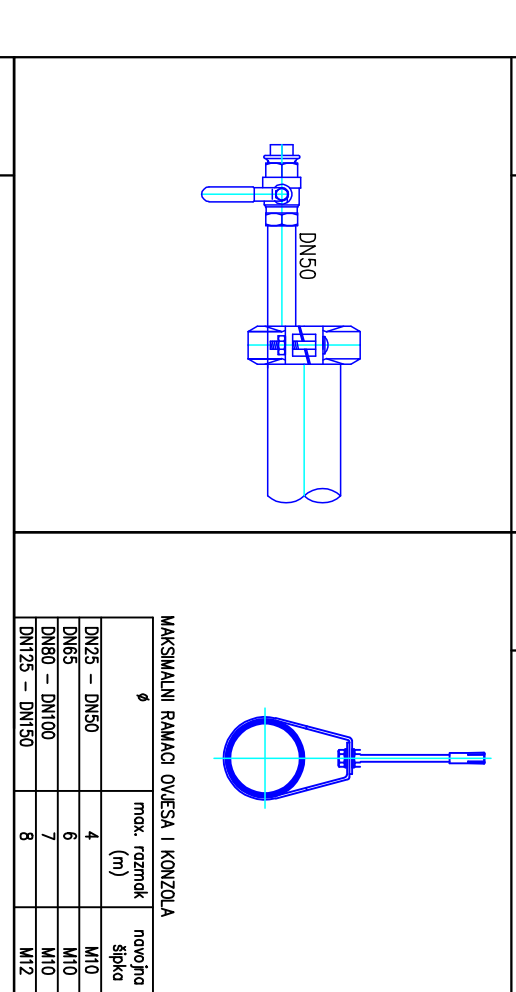

Detalj 1 Prilika za spranje

Detalj 2 Detalj otkosa prouzročila

Detalj 3 SPRINKLERI MALIČNA STROJEČA