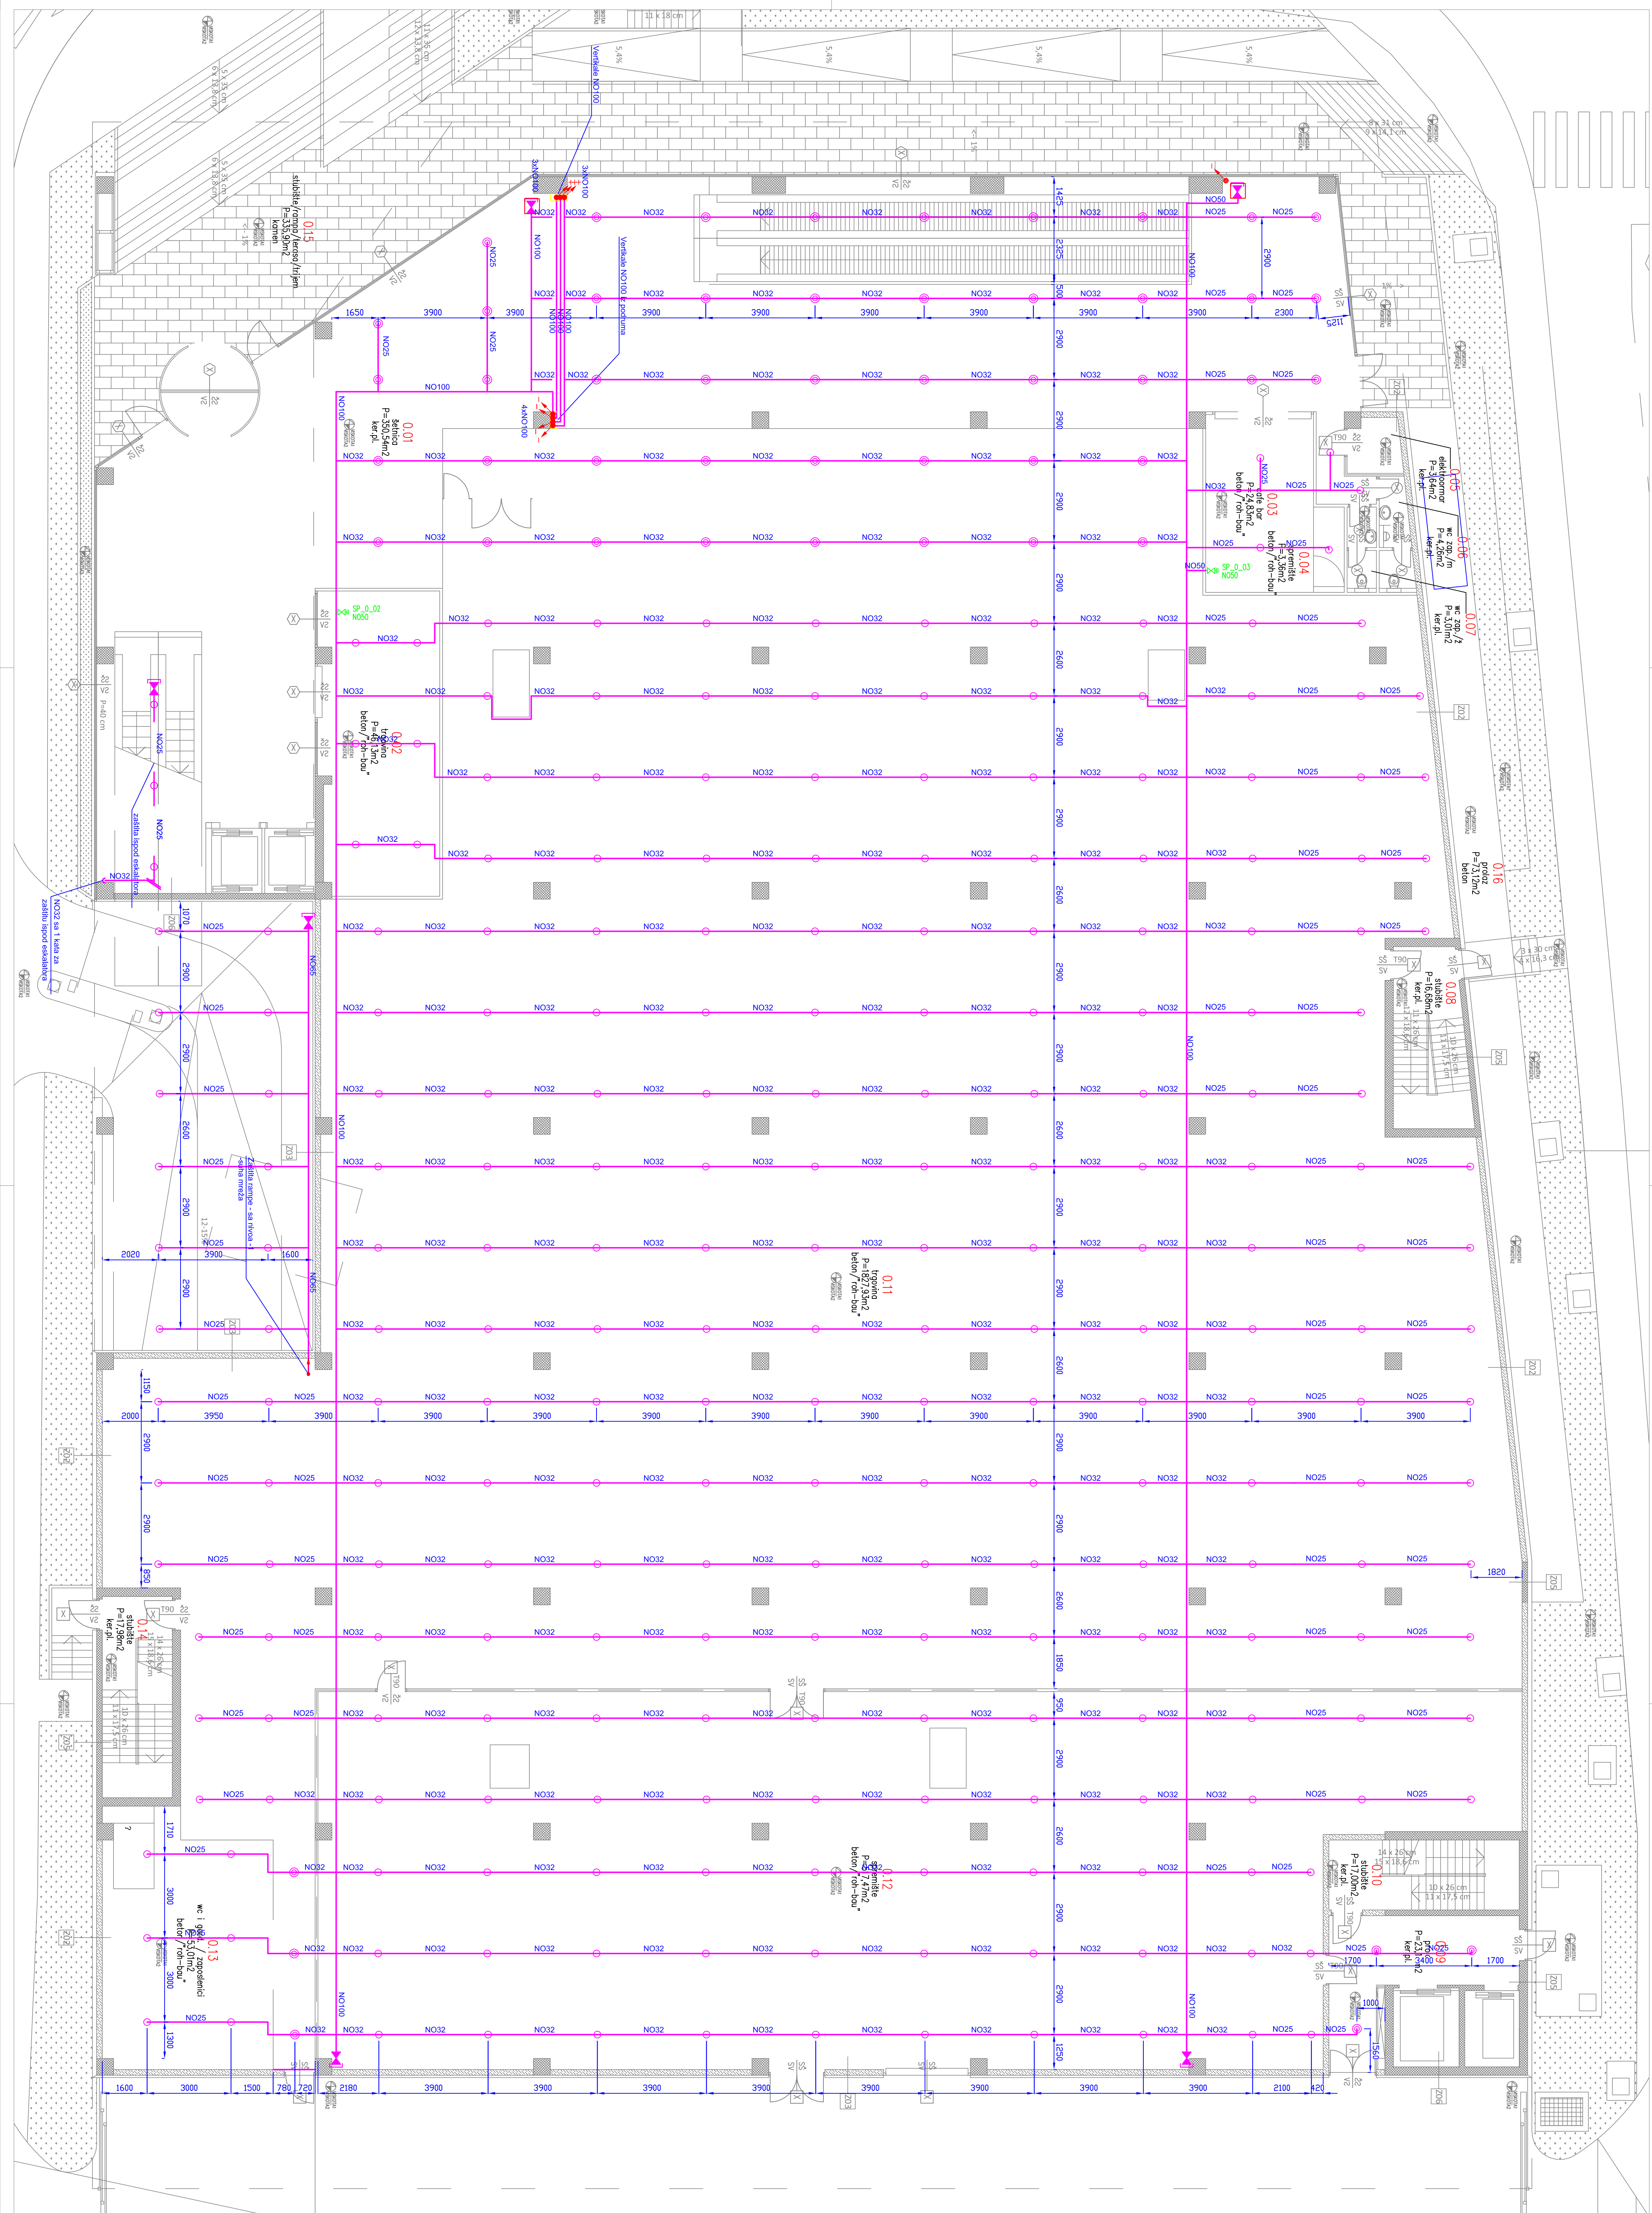

LEGENDA

- SPRINKLERI MALIČNA VISEĆA I STROJEČA K=80 68°C
- SPRINKLERI MALIČNA STROJEČA K=80 68°C
- SPRINKLERI MALIČNA VISEĆA K=80 68°C (pod stalnjem stropom) K=80 68°C
- SPRINKLERI MALIČNA VISEĆA ŠIRMA HTS K= 80 68°C (STROJEČA (pod stalnjem stropom) K=80 68°C
- SPRINKLERI MALIČNA VISEĆA I STROJEČA (pod stalnjem stropom) K=80 68°C
- SPRINKLERI MALIČNA STROJEČA K= 80 91°C
- PRAKULJICA ZA SPRINKLERI K=80 SA REGIZONIRANIM OTVOROM Ø60x60 cm
- SPOJ ZA SPRINKLERI KONKRETNIM NA SVIJEĆI INSTALACIJE

SPRINKLER d.o.o.

MEGALIT d.o.o. Solin
K.č. 3841394, 3447, 3602, 3603, 3604, 3608/1,
3670, 3671, 3672/1, 3673, K.č. 1098/1

ZAMJENSKA GRADJEVINA - TROJNOVAJKI CENTAR

UL. Karlovačka, 14, Zagreb
K.č. 3841394, 3447, 3602, 3603, 3604, 3608/1,
3670, 3671, 3672/1, 3673, K.č. 1098/1

11.2014.

418-14