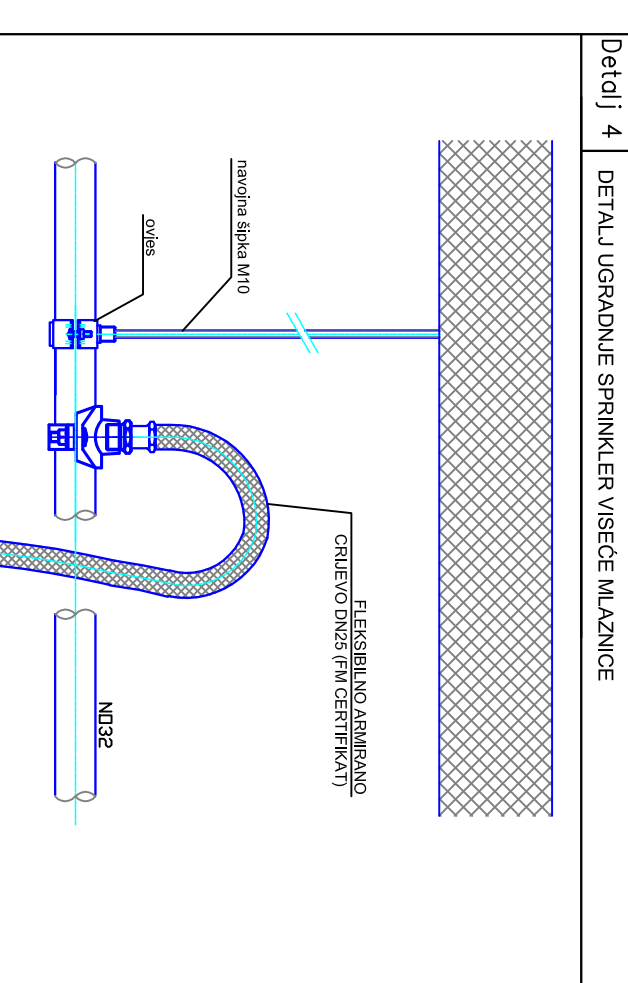

**LEGENDA**

- SPRINKLERI MALI ZNAČKA VISEĆA S STROJEVA K=50 80°C
- SPRINKLERI MALI ZNAČKA STROJEVA K=50 80°C
- SPRINKLERI MALI ZNAČKA VISEĆA K=50 80°C (STROJEVA (osim srednjeg stroja) K=50 80°C
- SPRINKLERI MALI ZNAČKA VISEĆA SVAH HITS K= 50 80°C (STROJEVA (osim srednjeg stroja) K=50 80°C
- SPRINKLERI MALI ZNAČKA VISEĆA (osim srednjeg stroja) K=50 80°C
- SPRINKLERI MALI ZNAČKA STROJEVA K= 50 80°C
- SPRINKLERI MALI ZNAČKA STROJEVA K= 50 80°C
- PRILUKOVNIK ZA SPRETNJE (KOD) SA REZIZACIONI OTVOROM Ø60/60 cm
- SLOP ZA OPŠT KONSTRUKTIVNE SIŠNE INSTALACIJE (TVAKA)