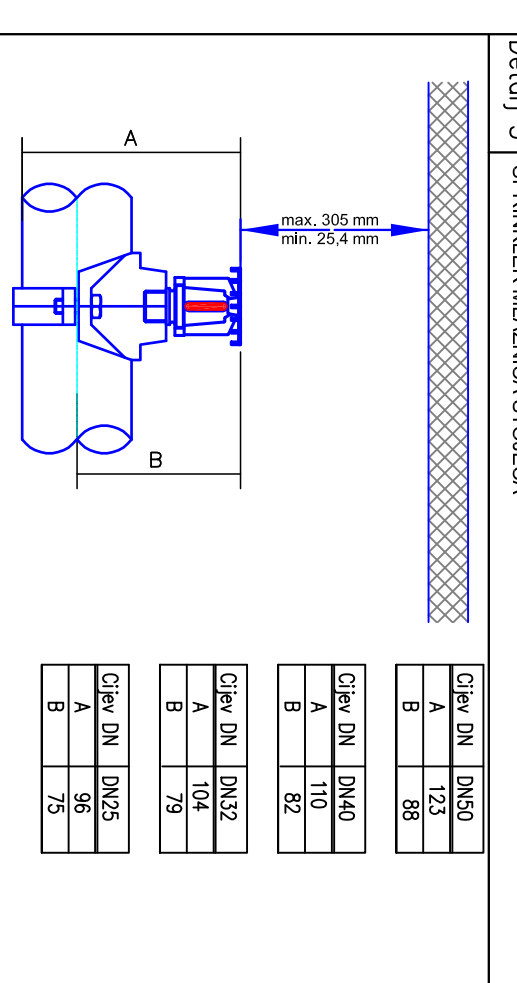

**LEGENDA**

- SPRINKLERI MALI ZNAČKA VISEĆA S STROJEVA K=50 80°C
- SPRINKLERI MALI ZNAČKA STROJEVA K=50 80°C
- SPRINKLERI MALI ZNAČKA VISEĆA K=50 80°C (STROJEVA (osim srednjeg stroja) K=50 80°C
- SPRINKLERI MALI ZNAČKA VISEĆA SVAH HITS K= 50 80°C (STROJEVA (osim srednjeg stroja) K=50 80°C
- SPRINKLERI MALI ZNAČKA VISEĆA (osim srednjeg stroja) K=50 80°C
- SPRINKLERI MALI ZNAČKA STROJEVA K= 50 80°C
- SPRINKLERI MALI ZNAČKA STROJEVA K= 50 80°C
- PRILUKOVNIK ZA SPRETNJE (KOD) SA REZIZACIONI OTVOROM Ø60/60 cm
- SLOP ZA OPŠT KONSTRUKTIVNE SIŠNE INSTALACIJE (TVAKA)