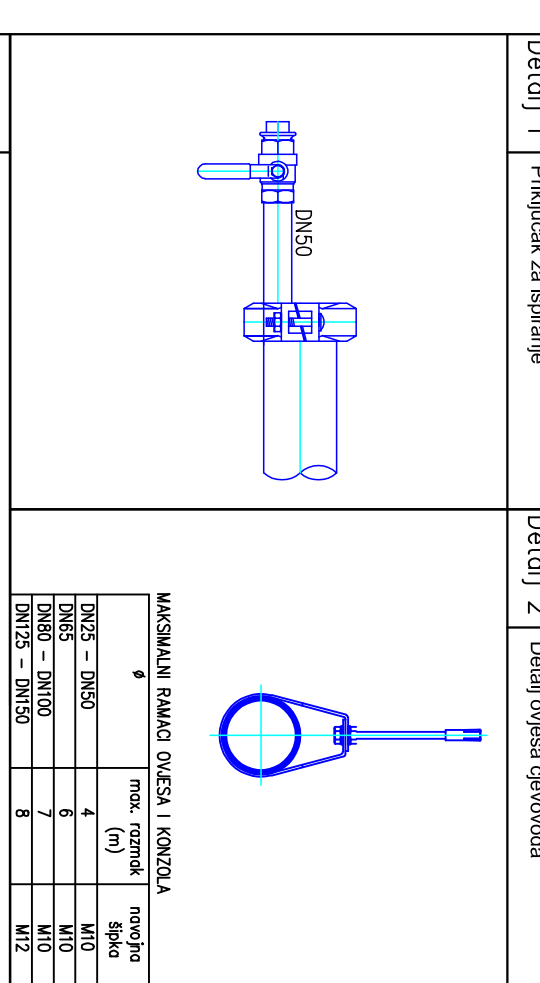

**LEGENDA**

- SPRINKLERI MALI ZNAČKA VISEĆA S STROJEVA K=50 80°C
- SPRINKLERI MALI ZNAČKA STROJEVA K=50 80°C
- SPRINKLERI MALI ZNAČKA VISEĆA K=50 80°C (STROJEVA (osim srednjeg stroja) K=50 80°C
- SPRINKLERI MALI ZNAČKA VISEĆA SVAH HITS K= 50 80°C (STROJEVA (osim srednjeg stroja) K=50 80°C
- SPRINKLERI MALI ZNAČKA VISEĆA (osim srednjeg stroja) K=50 80°C
- SPRINKLERI MALI ZNAČKA STROJEVA K= 50 80°C
- SPRINKLERI MALI ZNAČKA STROJEVA K= 50 80°C
- PRILUKOVNIK ZA SPRETNJE (KOD) SA REZIZACIONI OTVOROM Ø60/60 cm
- SLOP ZA OPŠT KONSTRUKTIVNE SIŠNE INSTALACIJE (TVAKA)