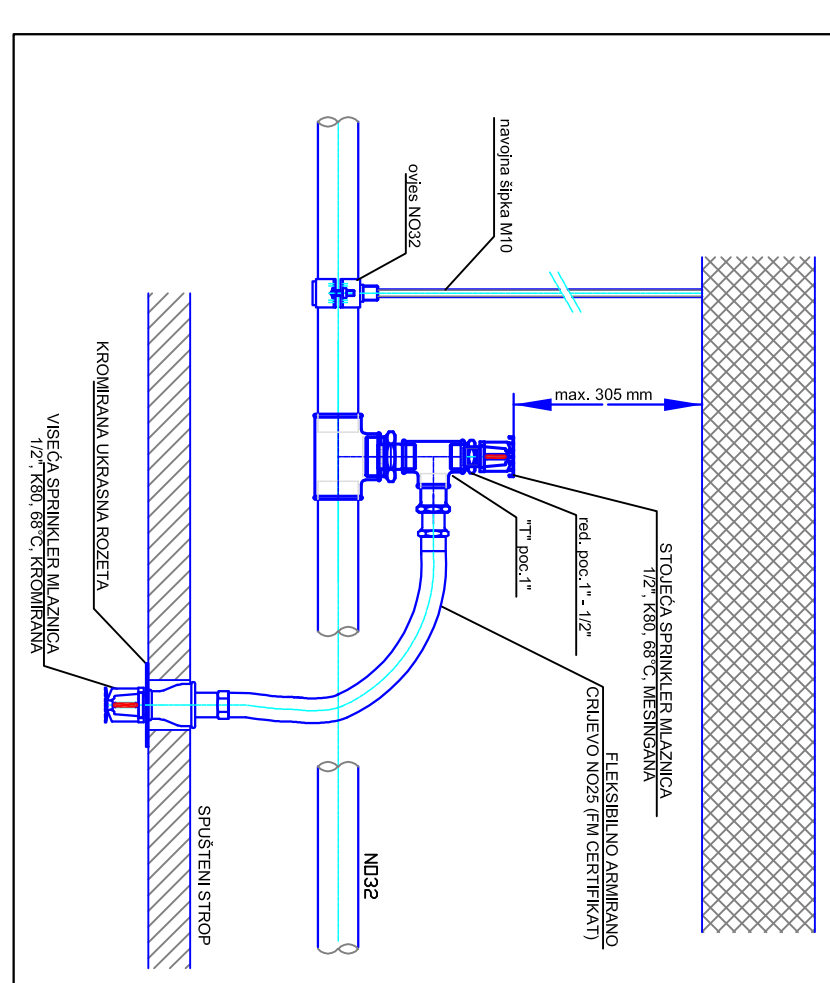

**LEGENDA**

- SPRINKLERI MALI ZNAČKA VISEĆA S STROJEVA K=50 80°C
- SPRINKLERI MALI ZNAČKA STROJEVA K=50 80°C
- SPRINKLERI MALI ZNAČKA VISEĆA K=50 80°C (STROJEVA (osim srednjeg stroja) K=50 80°C
- SPRINKLERI MALI ZNAČKA VISEĆA SVAH HITS K= 50 80°C (STROJEVA (osim srednjeg stroja) K=50 80°C
- SPRINKLERI MALI ZNAČKA VISEĆA (osim srednjeg stroja) K=50 80°C
- SPRINKLERI MALI ZNAČKA STROJEVA K= 50 80°C
- SPRINKLERI MALI ZNAČKA STROJEVA K= 50 80°C
- PRILUKOVNIK ZA SPRETNJE (KOD) SA REZIZACIONI OTVOROM Ø60/60 cm
- SLOP ZA OPŠT KONSTRUKTIVNE SIŠNE INSTALACIJE (TVAKA)